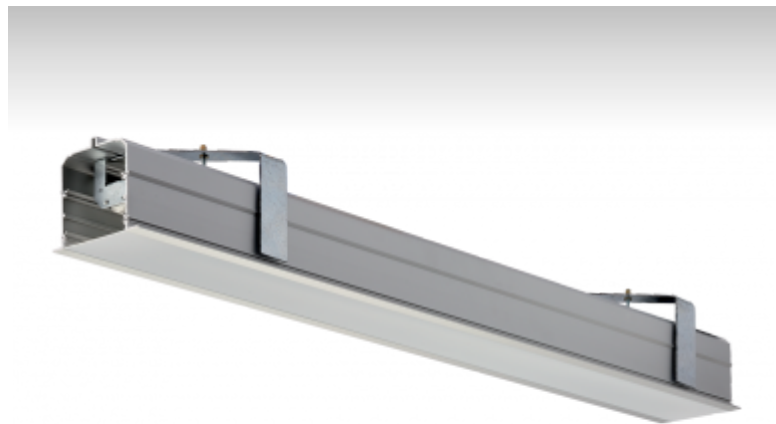

LINA

03-A00H-2080EI, + 03-0159, E Окончательный светильник

ОПИСАНИЕ СЕМЬИ СВЕТИЛЬНИКОВ

Семья LINA образована прежде всего светильниками с перекрывающимися линейными люминесцентными лампами, но можно также использовать LED источники. Светильники можно взаимно соединить в линии любой длины и различных форм. Благодаря просветленным углам можно создать и интересные по форме осветительные системы. Подвесные светильники можно с помощью принадлежностей встроить так, что не видно рамки светильника. Освещение семьи LINA подходит для торговых, общественных или культурных помещений.

ОПИСАНИЕ ПРОДУКТА

Материал светильника	алюминий
Цвет светильника	анодированное исполнение
Форма светильника	Квадратный светильник
Размер светильника	2756mm x 104mm x 145mm
Тип монтажа	Встраиваемые
Распределение света	Прямое освещение
Тип оптики	Опаловый рассеиватель
Тип подключения	Электронная ПРА. Нерегулируемая. Для ламп различной мощности

ТЕХНИЧЕСКОЕ ОПИСАНИЕ

Используемый источник света	T16 2x35W/49W/80W G5
Тип оптики	Опаловый рассеиватель
Материал светильника	алюминий

ПРОЕКТЫ

Марки

HALLA