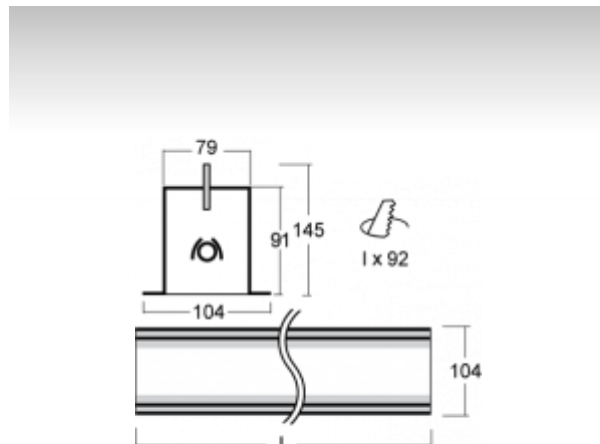

LINA

03-A00H-2080EI, + 03-0159, E Окончательный светильник

ОПИСАНИЕ СЕМЬИ СВЕТИЛЬНИКОВ

Семья LINA образована прежде всего светильниками с перекрывающимися линейными люминесцентными лампами, но можно также использовать LED источники. Светильники можно взаимно соединить в линии любой длины и различных форм. Благодаря просветленным углам можно создать и интересные по форме осветительные системы. Подвесные светильники можно с помощью принадлежностей встроить так, что не видно рамки светильника. Освещение семьи LINA подходит для торговых, общественных или культурных помещений.

ОПИСАНИЕ ПРОДУКТА

Материал светильника	алюминий
Цвет светильника	анодированное исполнение
Форма светильника	Квадратный светильник
Размер светильника	2756mm x 104mm x 145mm
Тип монтажа	Встраиваемые
Распределение света	Прямое освещение
Тип оптики	Опаловый рассеиватель
Тип подключения	Электронная ПРА. Нерегулируемая. Для ламп различной мощности

ТЕХНИЧЕСКОЕ ОПИСАНИЕ

Используемый источник света	T16 2x35W/49W/80W G5
Тип оптики	Опаловый рассеиватель
Материал светильника	алюминий

ПРОЕКТЫ

Марки

HALLA