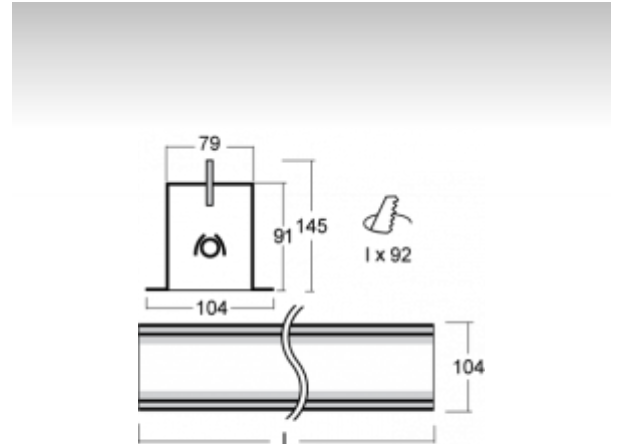

LINA

03-A00H-2080EI, + 03-0158, E Окончательный светильник

ОПИСАНИЕ СЕМЬИ СВЕТИЛЬНИКОВ

Семья LINA образована прежде всего светильниками с перекрывающимися линейными люминесцентными лампами, но можно также использовать LED источники. Светильники можно взаимно соединить в линии любой длины и различных форм. Благодаря просветленным углам можно создать и интересные по форме осветительные системы. Подвесные светильники можно с помощью принадлежностей встроить так, что не видно рамки светильника. Освещение семьи LINA подходит для торговых, общественных или культурных помещений.

ОПИСАНИЕ ПРОДУКТА

Материал светильника	алюминий
Цвет светильника	анодированное исполнение
Форма светильника	Квадратный светильник
Размер светильника	2856mm x 104mm x 145mm
Тип монтажа	Встраиваемые
Распределение света	Прямое освещение
Тип оптики	Опаловый рассеиватель
Тип подключения	Электронная ПРА. Нерегулируемая. Для ламп различной мощности

ТЕХНИЧЕСКОЕ ОПИСАНИЕ

Используемый источник света	T16 2x35W/49W/80W G5
Тип оптики	Опаловый рассеиватель
Материал светильника	алюминий

ПРОЕКТЫ

Марки

HALLA