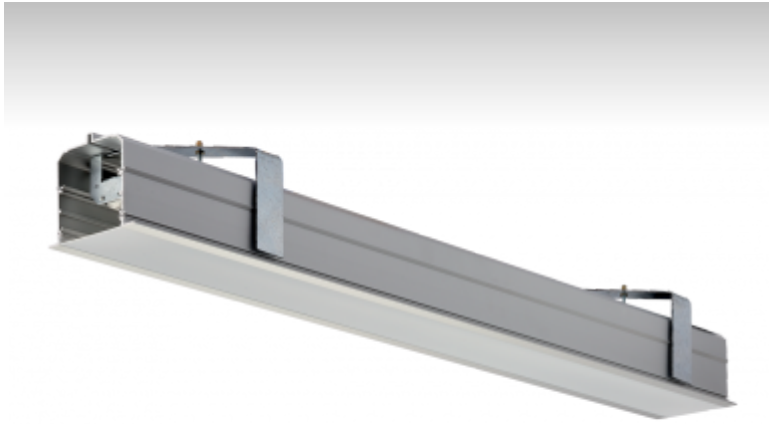

LINA

03-A00H-2080EI, + 03-0158, E Окончательный светильник

ОПИСАНИЕ СЕМЬИ СВЕТИЛЬНИКОВ

Семья LINA образована прежде всего светильниками с перекрывающимися линейными люминесцентными лампами, но можно также использовать LED источники. Светильники можно взаимно соединить в линии любой длины и различных форм. Благодаря просветленным углам можно создать и интересные по форме осветительные системы. Подвесные светильники можно с помощью принадлежностей встроить так, что не видно рамки светильника. Освещение семьи LINA подходит для торговых, общественных или культурных помещений.

ОПИСАНИЕ ПРОДУКТА

Материал светильника	алюминий
Цвет светильника	анодированное исполнение
Форма светильника	Квадратный светильник
Размер светильника	2856mm x 104mm x 145mm
Тип монтажа	Встраиваемые
Распределение света	Прямое освещение
Тип оптики	Опаловый рассеиватель
Тип подключения	Электронная ПРА. Нерегулируемая. Для ламп различной мощности

ТЕХНИЧЕСКОЕ ОПИСАНИЕ

Используемый источник света	T16 2x35W/49W/80W G5
Тип оптики	Опаловый рассеиватель
Материал светильника	алюминий

ПРОЕКТЫ

Марки

HALLA