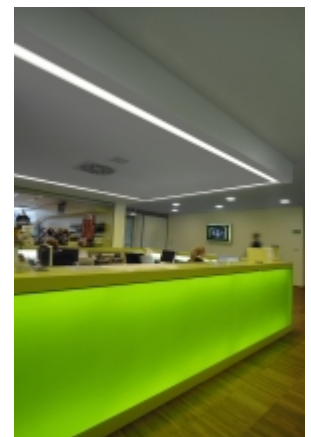

LINA

03-A00H-2080EI, + 03-0158, E Окончательный светильник

ОПИСАНИЕ СЕМЬИ СВЕТИЛЬНИКОВ

Семья LINA образована прежде всего светильниками с перекрывающимися линейными люминесцентными лампами, но можно также использовать LED источники. Светильники можно взаимно соединить в линии любой длины и различных форм. Благодаря просветленным углам можно создать и интересные по форме осветительные системы. Подвесные светильники можно с помощью принадлежностей встроить так, что не видно рамки светильника. Освещение семьи LINA подходит для торговых, общественных или культурных помещений.

ОПИСАНИЕ ПРОДУКТА

Материал светильника	алюминий
Цвет светильника	анодированное исполнение
Форма светильника	Квадратный светильник
Размер светильника	2856mm x 104mm x 145mm
Тип монтажа	Встраиваемые
Распределение света	Прямое освещение
Тип оптики	Опаловый рассеиватель
Тип подключения	Электронная ПРА. Нерегулируемая. Для ламп различной мощности

ТЕХНИЧЕСКОЕ ОПИСАНИЕ

Используемый источник света	T16 2x35W/49W/80W G5
Тип оптики	Опаловый рассеиватель
Материал светильника	алюминий

ПРОЕКТЫ

Марки

HALLA