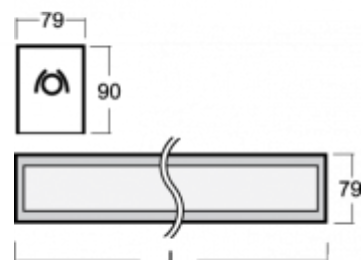

LINA

03-A00H-2080EI, + 03-0140, E Стартовый светильник

ОПИСАНИЕ СЕМЬИ СВЕТИЛЬНИКОВ

Семья LINA образована прежде всего светильниками с перекрывающимися линейными люминесцентными лампами, но можно также использовать LED источники. Светильники можно взаимно соединить в линии любой длины и различных форм. Благодаря просветленным углам можно создать и интересные по форме осветительные системы. Подвесные светильники можно с помощью принадлежностей встроить так, что не видно рамки светильника. Освещение семьи LINA подходит для торговых, общественных или культурных помещений.

ОПИСАНИЕ ПРОДУКТА

Материал светильника	алюминий
Цвет светильника	анодированное исполнение
Форма светильника	Квадратный светильник
Размер светильника	2856mm x 79mm x 90mm
Тип монтажа	Встраиваемые, Накладные, Подвесные
Распределение света	Прямое освещение
Тип оптики	Опаловый рассеиватель
Тип подключения	Электронная ПРА. Нерегулируемая. Для ламп различной мощности

ТЕХНИЧЕСКОЕ ОПИСАНИЕ

Используемый источник света	T16 2x35W/49W/80W G5
Тип оптики	Опаловый рассеиватель
Материал светильника	алюминий

ПРОЕКТЫ

Марки

HALLA