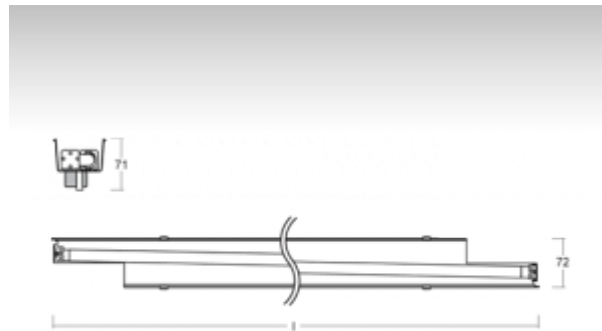

LINA

03-A00H-2080E

**Светильник
встраиваемые/накладные/настенные/подвесные
световой модуль**

ОПИСАНИЕ СЕМЬИ СВЕТИЛЬНИКОВ

Семья LINA образована прежде всего светильниками с перекрывающимися линейными люминесцентными лампами, но можно также использовать LED источники. Светильники можно взаимно соединить в линии любой длины и различных форм. Благодаря просветленным углам можно создать и интересные по форме осветительные системы. Подвесные светильники можно с помощью принадлежностей встроить так, что не видно рамки светильника. Освещение семьи LINA подходит для торговых, общественных или культурных помещений.

ОПИСАНИЕ ПРОДУКТА

Форма светильника	Квадратный светильник
Размер светильника	2850mm x 72mm x 71mm
Тип монтажа	Встраиваемые, Накладные, Настенные, Подвесные
Распределение света	Прямое освещение
Напряжение	220-240V
Тип подключения	Электронная ПРА. Нерегулируемая.
Электрический класс	I

ТЕХНИЧЕСКОЕ ОПИСАНИЕ

Используемый источник света	T16 2x80W G5
Напряжение	220-240V

Марки

ПРОЕКТЫ