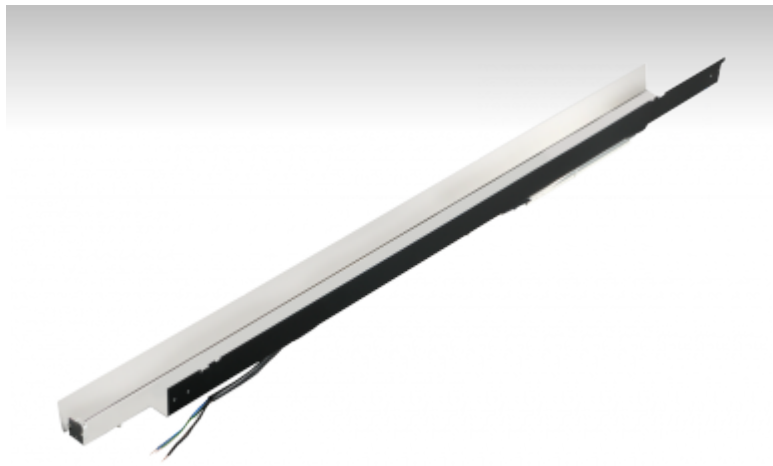

LINA

03-A00H-2080E

**Светильник
встраиваемые/накладные/настенные/подвесные
световой модуль**

ОПИСАНИЕ СЕМЬИ СВЕТИЛЬНИКОВ

Семья LINA образована прежде всего светильниками с перекрывающимися линейными люминесцентными лампами, но можно также использовать LED источники. Светильники можно взаимно соединить в линии любой длины и различных форм. Благодаря просветленным углам можно создать и интересные по форме осветительные системы. Подвесные светильники можно с помощью принадлежностей встроить так, что не видно рамки светильника. Освещение семьи LINA подходит для торговых, общественных или культурных помещений.

ОПИСАНИЕ ПРОДУКТА

Форма светильника	Квадратный светильник
Размер светильника	2850mm x 72mm x 71mm
Тип монтажа	Встраиваемые, Накладные, Настенные, Подвесные
Распределение света	Прямое освещение
Напряжение	220-240V
Тип подключения	Электронная ПРА. Нерегулируемая.
Электрический класс	I