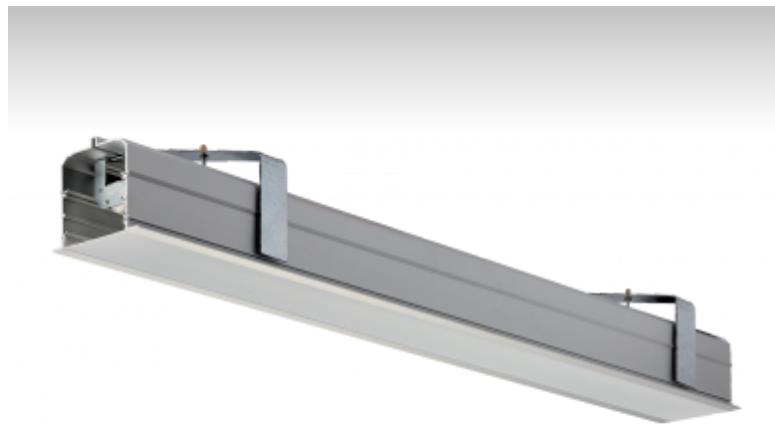

LINA

03-A00H-2080E, + 03-0159, E Окончательный светильник

ОПИСАНИЕ СЕМЬИ СВЕТИЛЬНИКОВ

Семья LINA образована прежде всего светильниками с перекрывающимися линейными люминесцентными лампами, но можно также использовать LED источники. Светильники можно взаимно соединить в линии любой длины и различных форм. Благодаря просветленным углам можно создать и интересные по форме осветительные системы. Подвесные светильники можно с помощью принадлежностей встроить так, что не видно рамки светильника. Освещение семьи LINA подходит для торговых, общественных или культурных помещений.

ОПИСАНИЕ ПРОДУКТА

Материал светильника	алюминий
Цвет светильника	анодированное исполнение
Форма светильника	Квадратный светильник
Размер светильника	2756mm x 104mm x 145mm
Тип монтажа	Встраиваемые
Распределение света	Прямое освещение
Тип оптики	Опаловый рассеиватель
Тип подключения	Электронная ПРА. Нерегулируемая.

ТЕХНИЧЕСКОЕ ОПИСАНИЕ

Используемый источник света	T16 2x80W G5
Тип оптики	Опаловый рассеиватель
Материал светильника	алюминий

Марки

ПРОЕКТЫ

HALLA