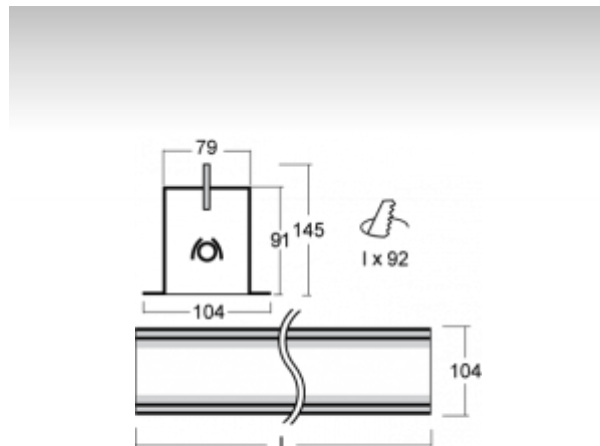

LINA

03-A00H-2080E, + 03-0159, E Окончательный светильник

ОПИСАНИЕ СЕМЬИ СВЕТИЛЬНИКОВ

Семья LINA образована прежде всего светильниками с перекрывающимися линейными люминесцентными лампами, но можно также использовать LED источники. Светильники можно взаимно соединить в линии любой длины и различных форм. Благодаря просветленным углам можно создать и интересные по форме осветительные системы. Подвесные светильники можно с помощью принадлежностей встроить так, что не видно рамки светильника. Освещение семьи LINA подходит для торговых, общественных или культурных помещений.

ОПИСАНИЕ ПРОДУКТА

Материал светильника	алюминий
Цвет светильника	анодированное исполнение
Форма светильника	Квадратный светильник
Размер светильника	2756mm x 104mm x 145mm
Тип монтажа	Встраиваемые
Распределение света	Прямое освещение
Тип оптики	Опаловый рассеиватель
Тип подключения	Электронная ПРА. Нерегулируемая.

ТЕХНИЧЕСКОЕ ОПИСАНИЕ

Используемый источник света	T16 2x80W G5
Тип оптики	Опаловый рассеиватель
Материал светильника	алюминий

Марки

ПРОЕКТЫ

HALLA