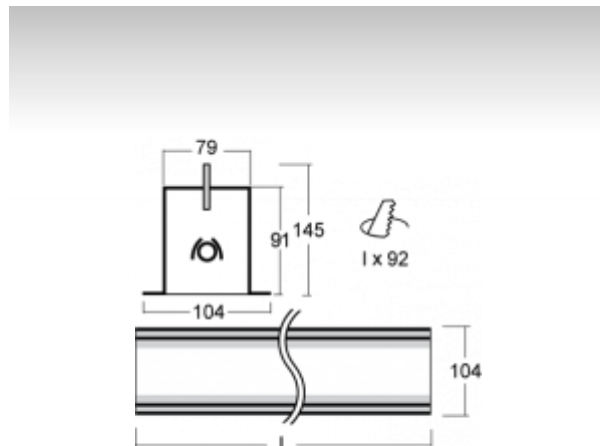

LINA

03-A00H-2080E, + 03-0158, E Стартовый светильник

ОПИСАНИЕ СЕМЬИ СВЕТИЛЬНИКОВ

Семья LINA образована прежде всего светильниками с перекрывающимися линейными люминесцентными лампами, но можно также использовать LED источники. Светильники можно взаимно соединить в линии любой длины и различных форм. Благодаря просветленным углам можно создать и интересные по форме осветительные системы. Подвесные светильники можно с помощью принадлежностей встроить так, что не видно рамки светильника. Освещение семьи LINA подходит для торговых, общественных или культурных помещений.

ОПИСАНИЕ ПРОДУКТА

Материал светильника	алюминий
Цвет светильника	анодированное исполнение
Форма светильника	Квадратный светильник
Размер светильника	2856mm x 104mm x 145mm
Тип монтажа	Встраиваемые
Распределение света	Прямое освещение
Тип оптики	Опаловый рассеиватель
Тип подключения	Электронная ПРА. Нерегулируемая.

ТЕХНИЧЕСКОЕ ОПИСАНИЕ

Используемый источник света	T16 2x80W G5
Тип оптики	Опаловый рассеиватель
Материал светильника	алюминий

Марки

ПРОЕКТЫ

HALLA