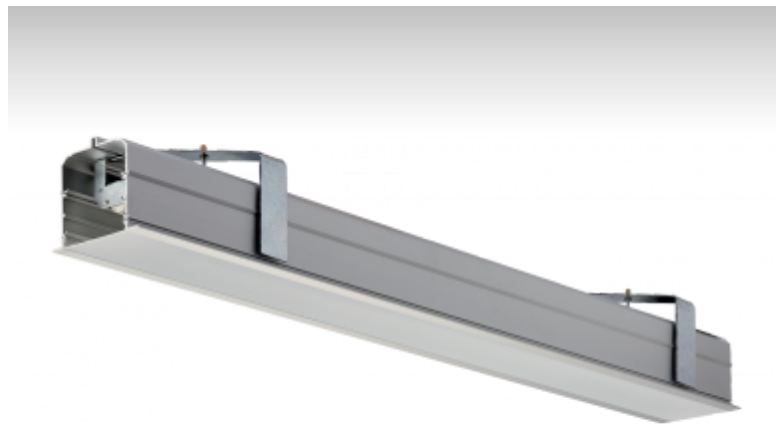

LINA

03-A00H-2080E, + 03-0158, E Стартовый светильник

ОПИСАНИЕ СЕМЬИ СВЕТИЛЬНИКОВ

Семья LINA образована прежде всего светильниками с перекрывающимися линейными люминесцентными лампами, но можно также использовать LED источники. Светильники можно взаимно соединить в линии любой длины и различных форм. Благодаря просветленным углам можно создать и интересные по форме осветительные системы. Подвесные светильники можно с помощью принадлежностей встроить так, что не видно рамки светильника. Освещение семьи LINA подходит для торговых, общественных или культурных помещений.

ОПИСАНИЕ ПРОДУКТА

Материал светильника	алюминий
Цвет светильника	анодированное исполнение
Форма светильника	Квадратный светильник
Размер светильника	2856mm x 104mm x 145mm
Тип монтажа	Встраиваемые
Распределение света	Прямое освещение
Тип оптики	Опаловый рассеиватель
Тип подключения	Электронная ПРА. Нерегулируемая.

ТЕХНИЧЕСКОЕ ОПИСАНИЕ

Используемый источник света	T16 2x80W G5
Тип оптики	Опаловый рассеиватель
Материал светильника	алюминий

Марки

ПРОЕКТЫ

HALLA