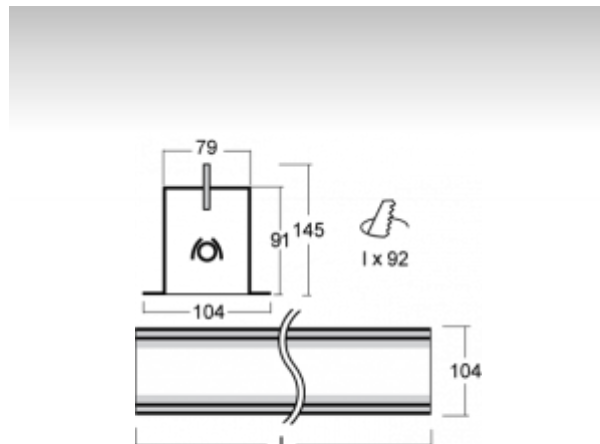

LINA

03-A00H-2054EI, + 03-0157, E Окончательный светильник

ОПИСАНИЕ СЕМЬИ СВЕТИЛЬНИКОВ

Семья LINA образована прежде всего светильниками с перекрывающимися линейными люминесцентными лампами, но можно также использовать LED источники. Светильники можно взаимно соединить в линии любой длины и различных форм. Благодаря просветленным углам можно создать и интересные по форме осветительные системы. Подвесные светильники можно с помощью принадлежностей встроить так, что не видно рамки светильника. Освещение семьи LINA подходит для торговых, общественных или культурных помещений.

ОПИСАНИЕ ПРОДУКТА

Материал светильника	алюминий
Цвет светильника	анодированное исполнение
Форма светильника	Квадратный светильник
Размер светильника	2156mm x 104mm x 145mm
Тип монтажа	Встраиваемые
Распределение света	Прямое освещение
Тип оптики	Опаловый рассеиватель
Тип подключения	Электронная ПРА. Нерегулируемая. Для ламп различной мощности

ТЕХНИЧЕСКОЕ ОПИСАНИЕ

Используемый источник света	T16 2x28W/54W G5
Тип оптики	Опаловый рассеиватель
Материал светильника	алюминий

ПРОЕКТЫ

Марки

HALLA