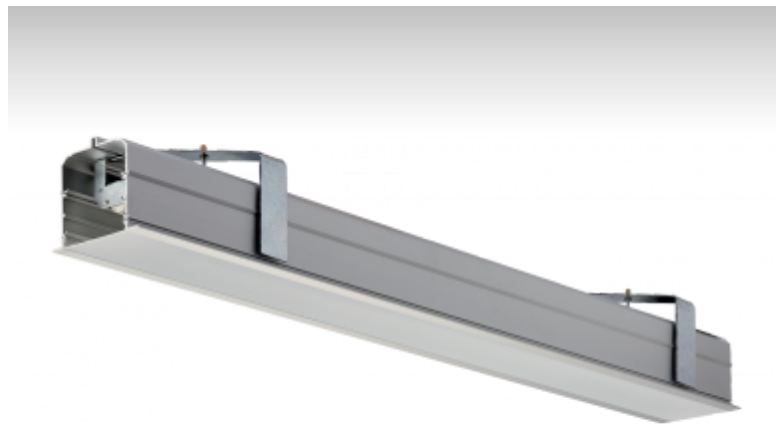

LINA

03-A00H-2054EI, + 03-0157, E Окончательный светильник

ОПИСАНИЕ СЕМЬИ СВЕТИЛЬНИКОВ

Семья LINA образована прежде всего светильниками с перекрывающимися линейными люминесцентными лампами, но можно также использовать LED источники. Светильники можно взаимно соединить в линии любой длины и различных форм. Благодаря просветленным углам можно создать и интересные по форме осветительные системы. Подвесные светильники можно с помощью принадлежностей встроить так, что не видно рамки светильника. Освещение семьи LINA подходит для торговых, общественных или культурных помещений.

ОПИСАНИЕ ПРОДУКТА

Материал светильника	алюминий
Цвет светильника	анодированное исполнение
Форма светильника	Квадратный светильник
Размер светильника	2156mm x 104mm x 145mm
Тип монтажа	Встраиваемые
Распределение света	Прямое освещение
Тип оптики	Опаловый рассеиватель
Тип подключения	Электронная ПРА. Нерегулируемая. Для ламп различной мощности

ТЕХНИЧЕСКОЕ ОПИСАНИЕ

Используемый источник света	T16 2x28W/54W G5
Тип оптики	Опаловый рассеиватель
Материал светильника	алюминий

ПРОЕКТЫ

Марки

HALLA