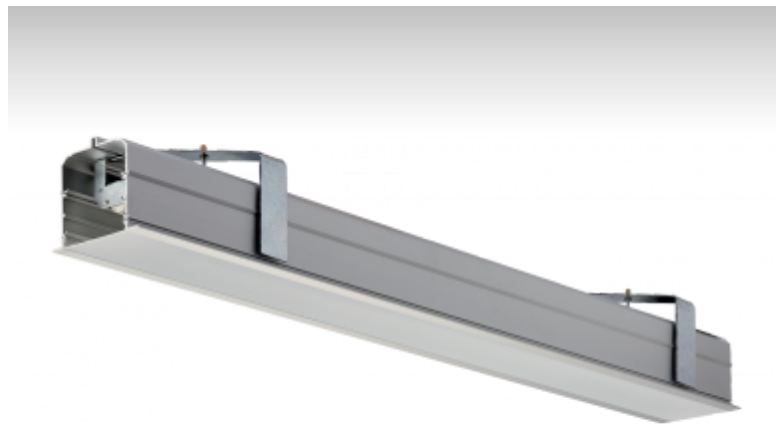

LINA

03-A00H-2054EI, + 03-0156, E Окончательный светильник

ОПИСАНИЕ СЕМЬИ СВЕТИЛЬНИКОВ

Семья LINA образована прежде всего светильниками с перекрывающимися линейными люминесцентными лампами, но можно также использовать LED источники. Светильники можно взаимно соединить в линии любой длины и различных форм. Благодаря просветленным углам можно создать и интересные по форме осветительные системы. Подвесные светильники можно с помощью принадлежностей встроить так, что не видно рамки светильника. Освещение семьи LINA подходит для торговых, общественных или культурных помещений.

ОПИСАНИЕ ПРОДУКТА

Материал светильника	алюминий
Цвет светильника	анодированное исполнение
Форма светильника	Квадратный светильник
Размер светильника	2256mm x 104mm x 145mm
Тип монтажа	Встраиваемые
Распределение света	Прямое освещение
Тип оптики	Опаловый рассеиватель
Тип подключения	Электронная ПРА. Нерегулируемая. Для ламп различной мощности

ТЕХНИЧЕСКОЕ ОПИСАНИЕ

Используемый источник света	T16 2x28W/54W G5
Тип оптики	Опаловый рассеиватель
Материал светильника	алюминий

ПРОЕКТЫ

Марки

HALLA