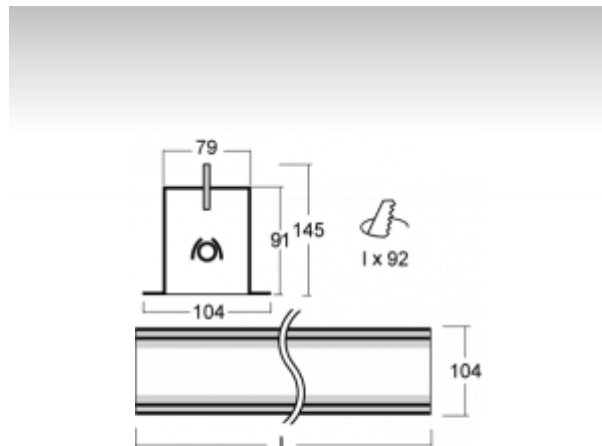

LINA

03-A00H-2054EI, + 03-0156, E Окончательный светильник

ОПИСАНИЕ СЕМЬИ СВЕТИЛЬНИКОВ

Семья LINA образована прежде всего светильниками с перекрывающимися линейными люминесцентными лампами, но можно также использовать LED источники. Светильники можно взаимно соединить в линии любой длины и различных форм. Благодаря просветленным углам можно создать и интересные по форме осветительные системы. Подвесные светильники можно с помощью принадлежностей встроить так, что не видно рамки светильника. Освещение семьи LINA подходит для торговых, общественных или культурных помещений.

ОПИСАНИЕ ПРОДУКТА

Материал светильника	алюминий
Цвет светильника	анодированное исполнение
Форма светильника	Квадратный светильник
Размер светильника	2256mm x 104mm x 145mm
Тип монтажа	Встраиваемые
Распределение света	Прямое освещение
Тип оптики	Опаловый рассеиватель
Тип подключения	Электронная ПРА. Нерегулируемая. Для ламп различной мощности

ТЕХНИЧЕСКОЕ ОПИСАНИЕ

Используемый источник света	T16 2x28W/54W G5
Тип оптики	Опаловый рассеиватель
Материал светильника	алюминий

ПРОЕКТЫ

Марки

HALLA