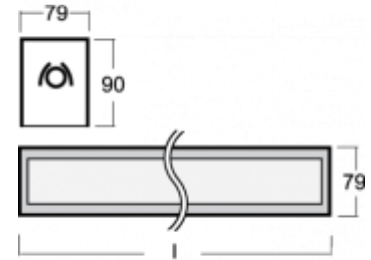

LINA

03-A00H-2054EI, + 03-0139, E Стартовый светильник

ОПИСАНИЕ СЕМЬИ СВЕТИЛЬНИКОВ

Семья LINA образована прежде всего светильниками с перекрывающимися линейными люминесцентными лампами, но можно также использовать LED источники. Светильники можно взаимно соединить в линии любой длины и различных форм. Благодаря просветленным углам можно создать и интересные по форме осветительные системы. Подвесные светильники можно с помощью принадлежностей встроить так, что не видно рамки светильника. Освещение семьи LINA подходит для торговых, общественных или культурных помещений.

ОПИСАНИЕ ПРОДУКТА

Материал светильника	алюминий
Цвет светильника	анодированное исполнение
Форма светильника	Квадратный светильник
Размер светильника	2156mm x 79mm x 90mm
Тип монтажа	Встраиваемые, Накладные, Подвесные
Распределение света	Прямое освещение
Тип оптики	Опаловый рассеиватель
Тип подключения	Электронная ПРА. Нерегулируемая. Для ламп различной мощности

ТЕХНИЧЕСКОЕ ОПИСАНИЕ

Используемый источник света	T16 2x28W/54W G5
Тип оптики	Опаловый рассеиватель
Материал светильника	алюминий

ПРОЕКТЫ

Марки

HALLA