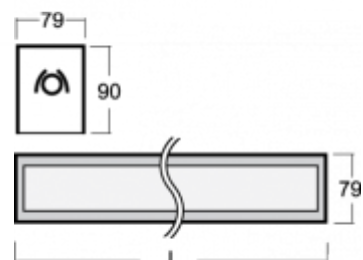

LINA

03-A00H-2054EI, + 03-0138, E Стартовый светильник

ОПИСАНИЕ СЕМЬИ СВЕТИЛЬНИКОВ

Семья LINA образована прежде всего светильниками с перекрывающимися линейными люминесцентными лампами, но можно также использовать LED источники. Светильники можно взаимно соединить в линии любой длины и различных форм. Благодаря просветленным углам можно создать и интересные по форме осветительные системы. Подвесные светильники можно с помощью принадлежностей встроить так, что не видно рамки светильника. Освещение семьи LINA подходит для торговых, общественных или культурных помещений.

ОПИСАНИЕ ПРОДУКТА

| | |
|----------------------|--|
| Материал светильника | алюминий |
| Цвет светильника | анодированное исполнение |
| Форма светильника | Квадратный светильник |
| Размер светильника | 2256mm x 79mm x 90mm |
| Тип монтажа | Встраиваемые, Накладные, Подвесные |
| Распределение света | Прямое освещение |
| Тип оптики | Опаловый рассеиватель |
| Тип подключения | Электронная ПРА. Нерегулируемая. Для ламп различной мощности |

ТЕХНИЧЕСКОЕ ОПИСАНИЕ

| | |
|-----------------------------|-----------------------|
| Используемый источник света | T16 2x28W/54W G5 |
| Тип оптики | Опаловый рассеиватель |
| Материал светильника | алюминий |