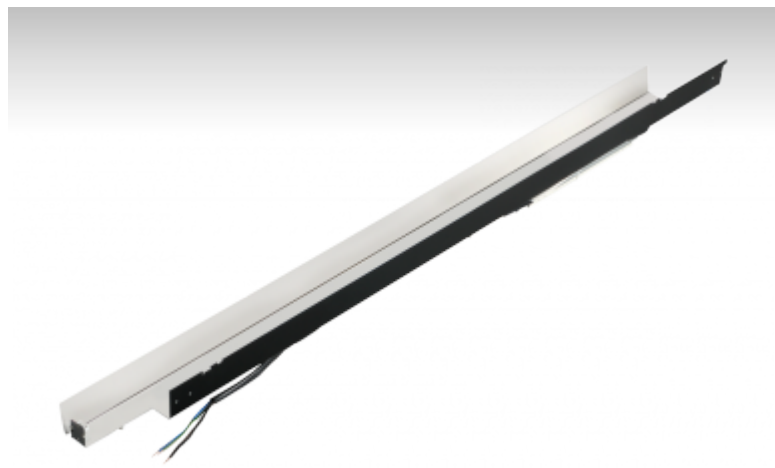

LINA

03-A00H-2054E

Светильник встраиваемые/накладные/настенные/подвесные световой модуль

ОПИСАНИЕ СЕМЬИ СВЕТИЛЬНИКОВ

Семья LINA образована прежде всего светильниками с перекрывающимися линейными люминесцентными лампами, но можно также использовать LED источники. Светильники можно взаимно соединить в линии любой длины и различных форм. Благодаря просветленным углам можно создать и интересные по форме осветительные системы. Подвесные светильники можно с помощью принадлежностей встроить так, что не видно рамки светильника. Освещение семьи LINA подходит для торговых, общественных или культурных помещений.

ОПИСАНИЕ ПРОДУКТА

Форма светильника	Квадратный светильник
Размер светильника	2250mm x 72mm x 71mm
Тип монтажа	Встраиваемые, Накладные, Настенные, Подвесные
Распределение света	Прямое освещение
Напряжение	220-240V
Тип подключения	Электронная ПРА. Нерегулируемая.
Электрический класс	I