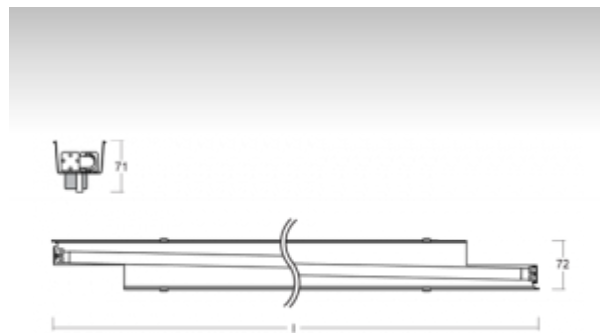

LINA

03-A00H-2054E

Светильник встраиваемые/накладные/настенные/подвесные световой модуль

ОПИСАНИЕ СЕМЬИ СВЕТИЛЬНИКОВ

Семья LINA образована прежде всего светильниками с перекрывающимися линейными люминесцентными лампами, но можно также использовать LED источники. Светильники можно взаимно соединить в линии любой длины и различных форм. Благодаря просветленным углам можно создать и интересные по форме осветительные системы. Подвесные светильники можно с помощью принадлежностей встроить так, что не видно рамки светильника. Освещение семьи LINA подходит для торговых, общественных или культурных помещений.

ОПИСАНИЕ ПРОДУКТА

Форма светильника	Квадратный светильник
Размер светильника	2250mm x 72mm x 71mm
Тип монтажа	Встраиваемые, Накладные, Настенные, Подвесные
Распределение света	Прямое освещение
Напряжение	220-240V
Тип подключения	Электронная ПРА. Нерегулируемая.
Электрический класс	I

ТЕХНИЧЕСКОЕ ОПИСАНИЕ

Используемый источник света	T16 2x54W G5
Напряжение	220-240V

Марки

ПРОЕКТЫ