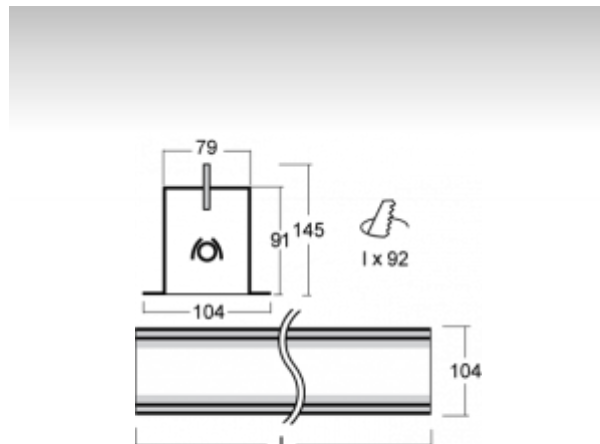

LINA

03-A00H-2054E, + 03-0157, E Окончательный светильник