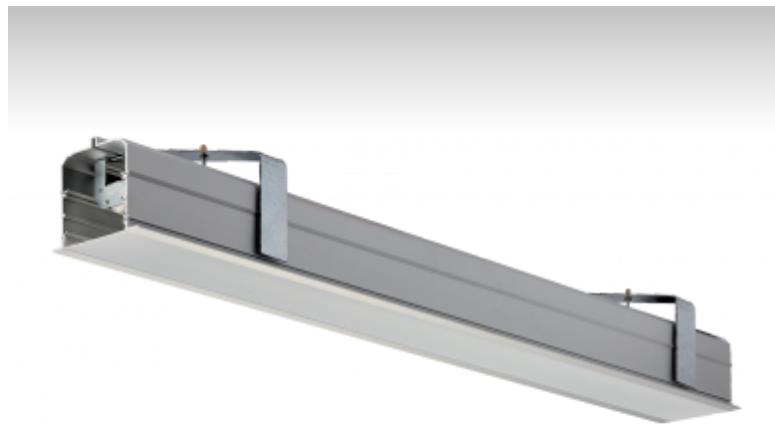

### ОПИСАНИЕ СЕМЬИ СВЕТИЛЬНИКОВ

Семья LINA образована прежде всего светильниками с перекрывающимися линейными люминесцентными лампами, но можно также использовать LED источники. Светильники можно взаимно соединить в линии любой длины и различных форм. Благодаря просветленным углам можно создать и интересные по форме осветительные системы. Подвесные светильники можно с помощью принадлежностей встроить так, что не видно рамки светильника. Освещение семьи LINA подходит для торговых, общественных или культурных помещений.

### ОПИСАНИЕ ПРОДУКТА

Материал светильника	алюминий
Цвет светильника	анодированное исполнение
Форма светильника	Квадратный светильник
Размер светильника	2156mm x 104mm x 145mm
Тип монтажа	Встраиваемые
Распределение света	Прямое освещение
Тип оптики	Опаловый рассеиватель
Тип подключения	Электронная ПРА. Нерегулируемая.