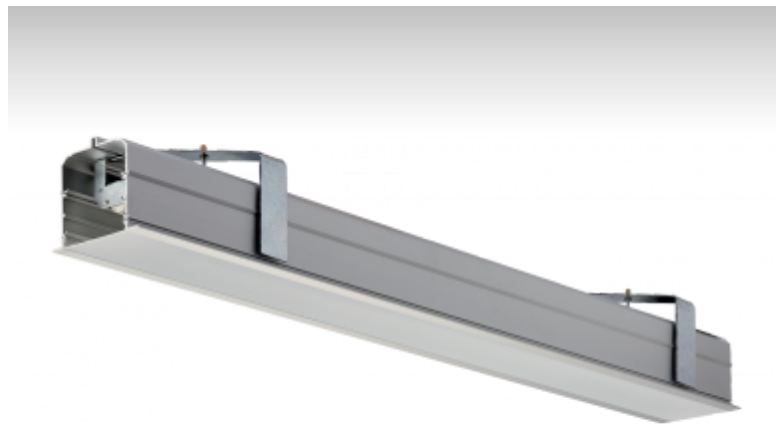

LINA

03-A00H-2054E, + 03-0156, E Стартовый светильник

ОПИСАНИЕ СЕМЬИ СВЕТИЛЬНИКОВ

Семья LINA образована прежде всего светильниками с перекрывающимися линейными люминесцентными лампами, но можно также использовать LED источники. Светильники можно взаимно соединить в линии любой длины и различных форм. Благодаря просветленным углам можно создать и интересные по форме осветительные системы. Подвесные светильники можно с помощью принадлежностей встроить так, что не видно рамки светильника. Освещение семьи LINA подходит для торговых, общественных или культурных помещений.

ОПИСАНИЕ ПРОДУКТА

Материал светильника	алюминий
Цвет светильника	анодированное исполнение
Форма светильника	Квадратный светильник
Размер светильника	2256mm x 104mm x 145mm
Тип монтажа	Встраиваемые
Распределение света	Прямое освещение
Тип оптики	Опаловый рассеиватель
Тип подключения	Электронная ПРА. Нерегулируемая.

ТЕХНИЧЕСКОЕ ОПИСАНИЕ

Используемый источник света	T16 2x54W G5
Тип оптики	Опаловый рассеиватель
Материал светильника	алюминий

Марки

ПРОЕКТЫ

HALLA