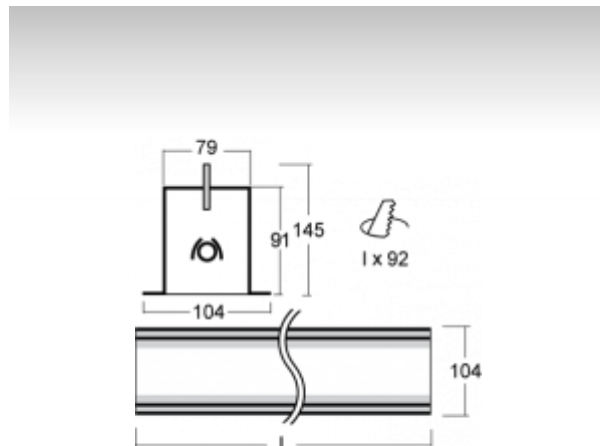

LINA

03-A00H-2054E, + 03-0156, E Стартовый светильник

ОПИСАНИЕ СЕМЬИ СВЕТИЛЬНИКОВ

Семья LINA образована прежде всего светильниками с перекрывающимися линейными люминесцентными лампами, но можно также использовать LED источники. Светильники можно взаимно соединить в линии любой длины и различных форм. Благодаря просветленным углам можно создать и интересные по форме осветительные системы. Подвесные светильники можно с помощью принадлежностей встроить так, что не видно рамки светильника. Освещение семьи LINA подходит для торговых, общественных или культурных помещений.

ОПИСАНИЕ ПРОДУКТА

Материал светильника	алюминий
Цвет светильника	анодированное исполнение
Форма светильника	Квадратный светильник
Размер светильника	2256mm x 104mm x 145mm
Тип монтажа	Встраиваемые
Распределение света	Прямое освещение
Тип оптики	Опаловый рассеиватель
Тип подключения	Электронная ПРА. Нерегулируемая.

ТЕХНИЧЕСКОЕ ОПИСАНИЕ

Используемый источник света	T16 2x54W G5
Тип оптики	Опаловый рассеиватель
Материал светильника	алюминий

Марки

ПРОЕКТЫ

HALLA