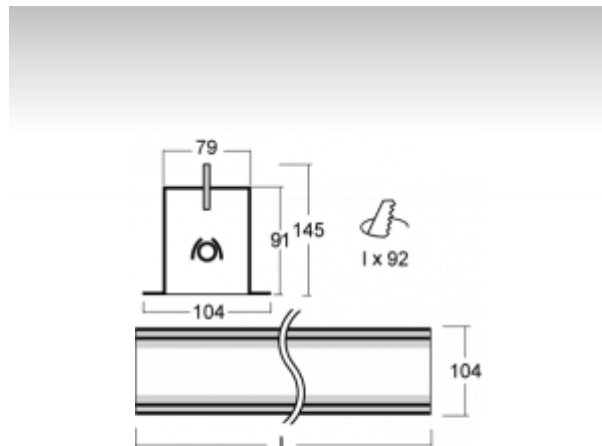

LINA

03-A00H-2039EI, + 03-0155, E Окончательный светильник

ОПИСАНИЕ СЕМЬИ СВЕТИЛЬНИКОВ

Семья LINA образована прежде всего светильниками с перекрывающимися линейными люминесцентными лампами, но можно также использовать LED источники. Светильники можно взаимно соединить в линии любой длины и различных форм. Благодаря просветленным углам можно создать и интересные по форме осветительные системы. Подвесные светильники можно с помощью принадлежностей встроить так, что не видно рамки светильника. Освещение семьи LINA подходит для торговых, общественных или культурных помещений.

ОПИСАНИЕ ПРОДУКТА

Материал светильника	алюминий
Цвет светильника	анодированное исполнение
Форма светильника	Квадратный светильник
Размер светильника	1556mm x 104mm x 145mm
Тип монтажа	Встраиваемые
Распределение света	Прямое освещение
Тип оптики	Опаловый рассеиватель
Тип подключения	Электронная ПРА. Нерегулируемая. Для ламп различной мощности

ТЕХНИЧЕСКОЕ ОПИСАНИЕ

Используемый источник света	T16 2x21W/39W G5
Тип оптики	Опаловый рассеиватель
Материал светильника	алюминий

ПРОЕКТЫ

Марки

HALLA