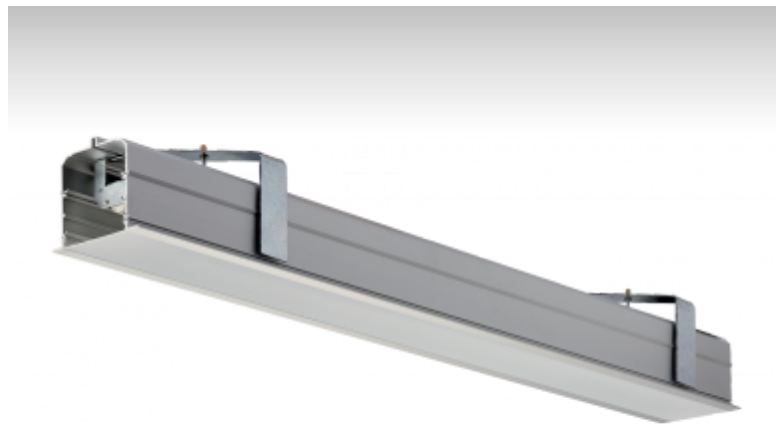

LINA

03-A00H-2039EI, + 03-0155, E Окончательный светильник

ОПИСАНИЕ СЕМЬИ СВЕТИЛЬНИКОВ

Семья LINA образована прежде всего светильниками с перекрывающимися линейными люминесцентными лампами, но можно также использовать LED источники. Светильники можно взаимно соединить в линии любой длины и различных форм. Благодаря просветленным углам можно создать и интересные по форме осветительные системы. Подвесные светильники можно с помощью принадлежностей встроить так, что не видно рамки светильника. Освещение семьи LINA подходит для торговых, общественных или культурных помещений.

ОПИСАНИЕ ПРОДУКТА

Материал светильника	алюминий
Цвет светильника	анодированное исполнение
Форма светильника	Квадратный светильник
Размер светильника	1556mm x 104mm x 145mm
Тип монтажа	Встраиваемые
Распределение света	Прямое освещение
Тип оптики	Опаловый рассеиватель
Тип подключения	Электронная ПРА. Нерегулируемая. Для ламп различной мощности

ТЕХНИЧЕСКОЕ ОПИСАНИЕ

Используемый источник света	T16 2x21W/39W G5
Тип оптики	Опаловый рассеиватель
Материал светильника	алюминий

ПРОЕКТЫ

Марки

HALLA