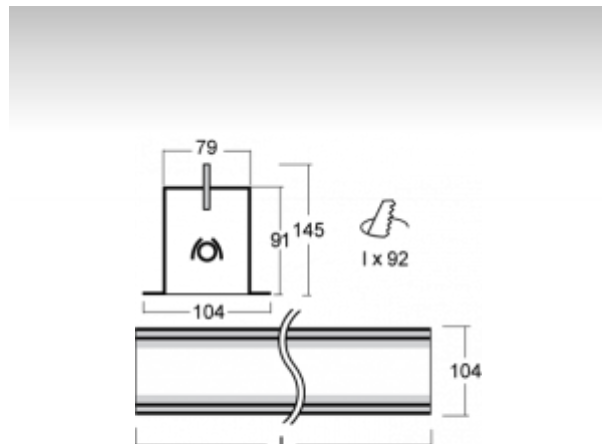

LINA

03-A00H-2039EI, + 03-0154, E Окончательный светильник