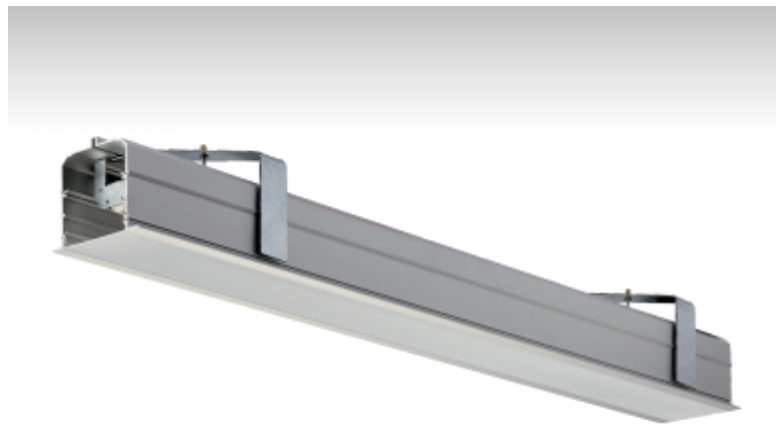

### ОПИСАНИЕ СЕМЬИ СВЕТИЛЬНИКОВ

Семья LINA образована прежде всего светильниками с перекрывающимися линейными люминесцентными лампами, но можно также использовать LED источники. Светильники можно взаимно соединить в линии любой длины и различных форм. Благодаря просветленным углам можно создать и интересные по форме осветительные системы. Подвесные светильники можно с помощью принадлежностей встроить так, что не видно рамки светильника. Освещение семьи LINA подходит для торговых, общественных или культурных помещений.

### ОПИСАНИЕ ПРОДУКТА

Материал светильника	алюминий
Цвет светильника	анодированное исполнение
Форма светильника	Квадратный светильник
Размер светильника	1656mm x 104mm x 145mm
Тип монтажа	Встраиваемые
Распределение света	Прямое освещение
Тип оптики	Опаловый рассеиватель
Тип подключения	Электронная ПРА. Нерегулируемая. Для ламп различной мощности