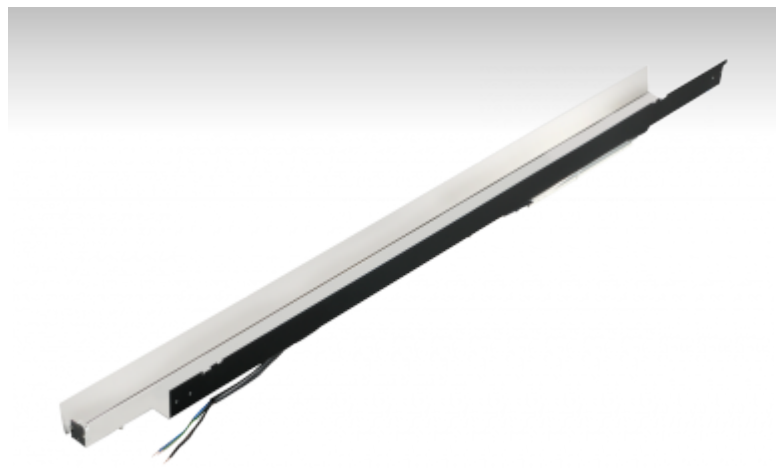

LINA

03-A00H-2039E

Светильник встраиваемые/накладные/настенные/подвесные световой модуль

ОПИСАНИЕ СЕМЬИ СВЕТИЛЬНИКОВ

Семья LINA образована прежде всего светильниками с перекрывающимися линейными люминесцентными лампами, но можно также использовать LED источники. Светильники можно взаимно соединить в линии любой длины и различных форм. Благодаря просветленным углам можно создать и интересные по форме осветительные системы. Подвесные светильники можно с помощью принадлежностей встроить так, что не видно рамки светильника. Освещение семьи LINA подходит для торговых, общественных или культурных помещений.

ОПИСАНИЕ ПРОДУКТА

Форма светильника	Квадратный светильник
Размер светильника	1650mm x 72mm x 71mm
Тип монтажа	Встраиваемые, Накладные, Настенные, Подвесные
Распределение света	Прямое освещение
Напряжение	220-240V
Тип подключения	Электронная ПРА. Нерегулируемая.
Электрический класс	I