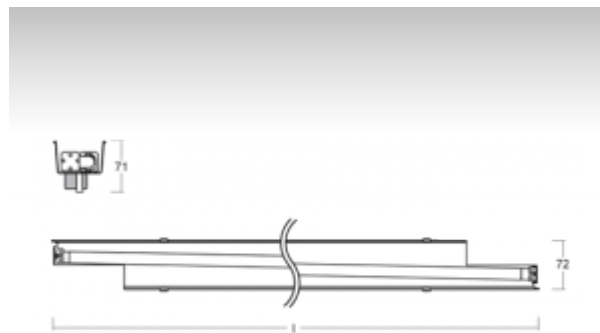

LINA

03-A00H-2039E

Светильник встраиваемые/накладные/настенные/подвесные световой модуль

ОПИСАНИЕ СЕМЬИ СВЕТИЛЬНИКОВ

Семья LINA образована прежде всего светильниками с перекрывающимися линейными люминесцентными лампами, но можно также использовать LED источники. Светильники можно взаимно соединить в линии любой длины и различных форм. Благодаря просветленным углам можно создать и интересные по форме осветительные системы. Подвесные светильники можно с помощью принадлежностей встроить так, что не видно рамки светильника. Освещение семьи LINA подходит для торговых, общественных или культурных помещений.

ОПИСАНИЕ ПРОДУКТА

Форма светильника	Квадратный светильник
Размер светильника	1650mm x 72mm x 71mm
Тип монтажа	Встраиваемые, Накладные, Настенные, Подвесные
Распределение света	Прямое освещение
Напряжение	220-240V
Тип подключения	Электронная ПРА. Нерегулируемая.
Электрический класс	I

ТЕХНИЧЕСКОЕ ОПИСАНИЕ

Используемый источник света	T16 2x39W G5
Напряжение	220-240V

Марки

ПРОЕКТЫ