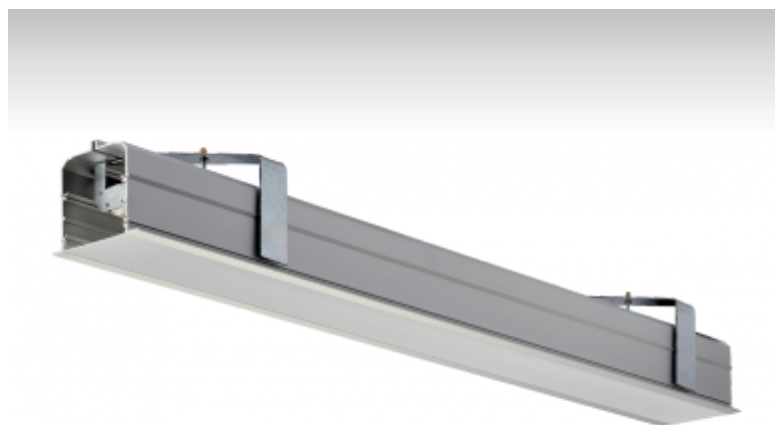

LINA

03-A00H-2039E, + 03-0155, E Окончательный светильник

ОПИСАНИЕ СЕМЬИ СВЕТИЛЬНИКОВ

Семья LINA образована прежде всего светильниками с перекрывающимися линейными люминесцентными лампами, но можно также использовать LED источники. Светильники можно взаимно соединить в линии любой длины и различных форм. Благодаря просветленным углам можно создать и интересные по форме осветительные системы. Подвесные светильники можно с помощью принадлежностей встроить так, что не видно рамки светильника. Освещение семьи LINA подходит для торговых, общественных или культурных помещений.

ОПИСАНИЕ ПРОДУКТА

Материал светильника	алюминий
Цвет светильника	анодированное исполнение
Форма светильника	Квадратный светильник
Размер светильника	1556mm x 104mm x 145mm
Тип монтажа	Встраиваемые
Распределение света	Прямое освещение
Тип оптики	Опаловый рассеиватель
Тип подключения	Электронная ПРА. Нерегулируемая.

ТЕХНИЧЕСКОЕ ОПИСАНИЕ

Используемый источник света	T16 2x39W G5
Тип оптики	Опаловый рассеиватель
Материал светильника	алюминий

Марки

ПРОЕКТЫ

HALLA