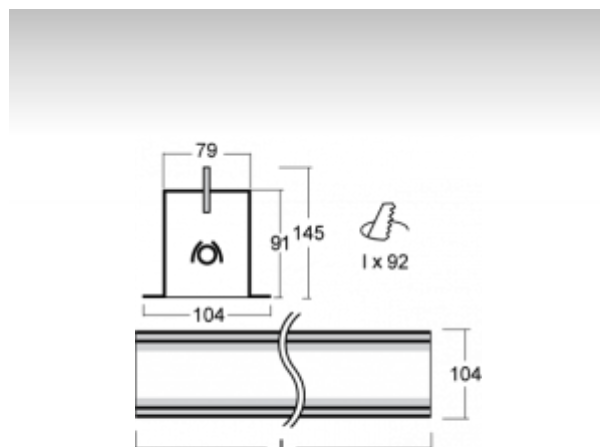

LINA

03-A00H-2039E, + 03-0155, E Окончательный светильник

ОПИСАНИЕ СЕМЬИ СВЕТИЛЬНИКОВ

Семья LINA образована прежде всего светильниками с перекрывающимися линейными люминесцентными лампами, но можно также использовать LED источники. Светильники можно взаимно соединить в линии любой длины и различных форм. Благодаря просветленным углам можно создать и интересные по форме осветительные системы. Подвесные светильники можно с помощью принадлежностей встроить так, что не видно рамки светильника. Освещение семьи LINA подходит для торговых, общественных или культурных помещений.

ОПИСАНИЕ ПРОДУКТА

Материал светильника	алюминий
Цвет светильника	анодированное исполнение
Форма светильника	Квадратный светильник
Размер светильника	1556mm x 104mm x 145mm
Тип монтажа	Встраиваемые
Распределение света	Прямое освещение
Тип оптики	Опаловый рассеиватель
Тип подключения	Электронная ПРА. Нерегулируемая.

ТЕХНИЧЕСКОЕ ОПИСАНИЕ

Используемый источник света	T16 2x39W G5
Тип оптики	Опаловый рассеиватель
Материал светильника	алюминий

Марки

ПРОЕКТЫ

HALLA