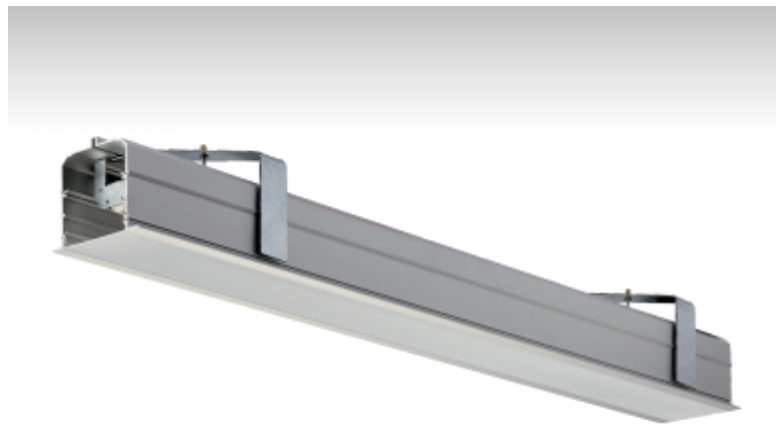

LINA

03-A00H-2039E, + 03-0154, E Стартовый светильник

ОПИСАНИЕ СЕМЬИ СВЕТИЛЬНИКОВ

Семья LINA образована прежде всего светильниками с перекрывающимися линейными люминесцентными лампами, но можно также использовать LED источники. Светильники можно взаимно соединить в линии любой длины и различных форм. Благодаря просветленным углам можно создать и интересные по форме осветительные системы. Подвесные светильники можно с помощью принадлежностей встроить так, что не видно рамки светильника. Освещение семьи LINA подходит для торговых, общественных или культурных помещений.

ОПИСАНИЕ ПРОДУКТА

Материал светильника	алюминий
Цвет светильника	анодированное исполнение
Форма светильника	Квадратный светильник
Размер светильника	1656mm x 104mm x 145mm
Тип монтажа	Встраиваемые
Распределение света	Прямое освещение
Тип оптики	Опаловый рассеиватель
Тип подключения	Электронная ПРА. Нерегулируемая.

ТЕХНИЧЕСКОЕ ОПИСАНИЕ

Используемый источник света	T16 2x39W G5
Тип оптики	Опаловый рассеиватель
Материал светильника	алюминий

Марки

ПРОЕКТЫ

HALLA