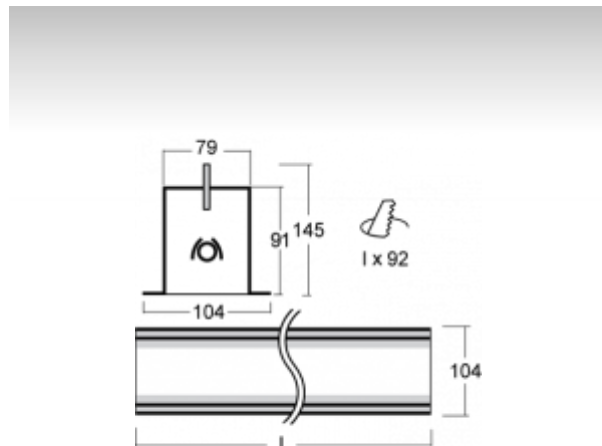

LINA

03-A00H-2039E, + 03-0154, E Стартовый светильник

ОПИСАНИЕ СЕМЬИ СВЕТИЛЬНИКОВ

Семья LINA образована прежде всего светильниками с перекрывающимися линейными люминесцентными лампами, но можно также использовать LED источники. Светильники можно взаимно соединить в линии любой длины и различных форм. Благодаря просветленным углам можно создать и интересные по форме осветительные системы. Подвесные светильники можно с помощью принадлежностей встроить так, что не видно рамки светильника. Освещение семьи LINA подходит для торговых, общественных или культурных помещений.

ОПИСАНИЕ ПРОДУКТА

Материал светильника	алюминий
Цвет светильника	анодированное исполнение
Форма светильника	Квадратный светильник
Размер светильника	1656mm x 104mm x 145mm
Тип монтажа	Встраиваемые
Распределение света	Прямое освещение
Тип оптики	Опаловый рассеиватель
Тип подключения	Электронная ПРА. Нерегулируемая.

ТЕХНИЧЕСКОЕ ОПИСАНИЕ

Используемый источник света	T16 2x39W G5
Тип оптики	Опаловый рассеиватель
Материал светильника	алюминий

Марки

ПРОЕКТЫ

HALLA