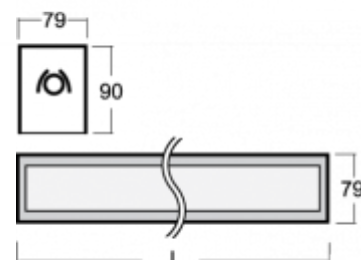

LINA

03-A00H-2039E, + 03-0137, E Окончательный светильник