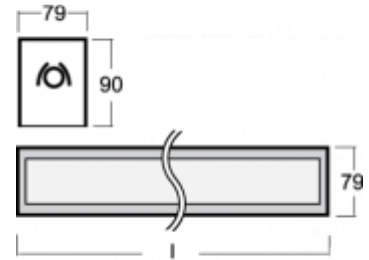

LINA

03-A00H-1080EI, + 03-0235, E Стартовый светильник