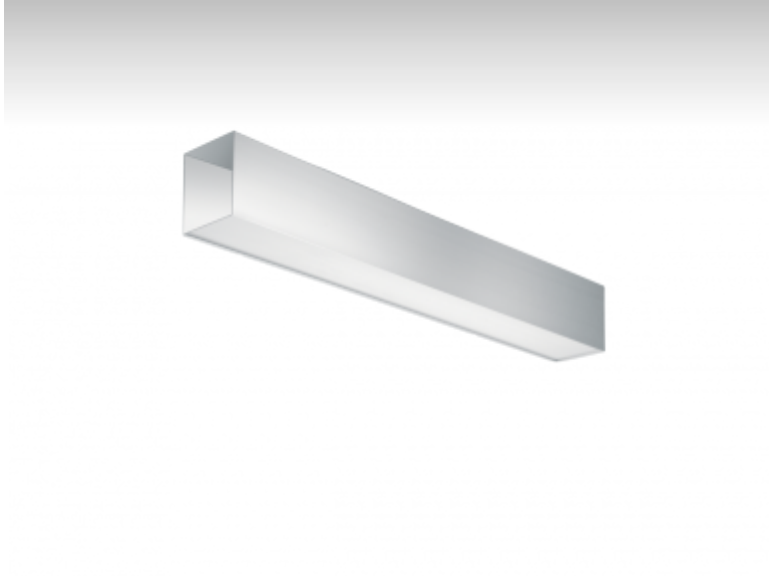

LINA

03-A00H-1080EI, + 03-0234, E Стартовый светильник

ОПИСАНИЕ СЕМЬИ СВЕТИЛЬНИКОВ

Семья LINA образована прежде всего светильниками с перекрывающимися линейными люминесцентными лампами, но можно также использовать LED источники. Светильники можно взаимно соединить в линии любой длины и различных форм. Благодаря просветленным углам можно создать и интересные по форме осветительные системы. Подвесные светильники можно с помощью принадлежностей встроить так, что не видно рамки светильника. Освещение семьи LINA подходит для торговых, общественных или культурных помещений.

ОПИСАНИЕ ПРОДУКТА

Материал светильника	алюминий
Цвет светильника	анодированное исполнение
Форма светильника	Квадратный светильник
Размер светильника	1478mm x 79mm x 90mm
Тип монтажа	Встраиваемые, Накладные, Подвесные
Распределение света	Прямое освещение
Тип оптики	Микропризматическая оптическая система
Тип подключения	Электронная ПРА. Нерегулируемая. Для ламп различной мощности

ТЕХНИЧЕСКОЕ ОПИСАНИЕ

Используемый источник света	T16 1x35W/49W/80W G5
Тип оптики	Микропризматическая оптическая система
Материал светильника	алюминий

ПРОЕКТЫ