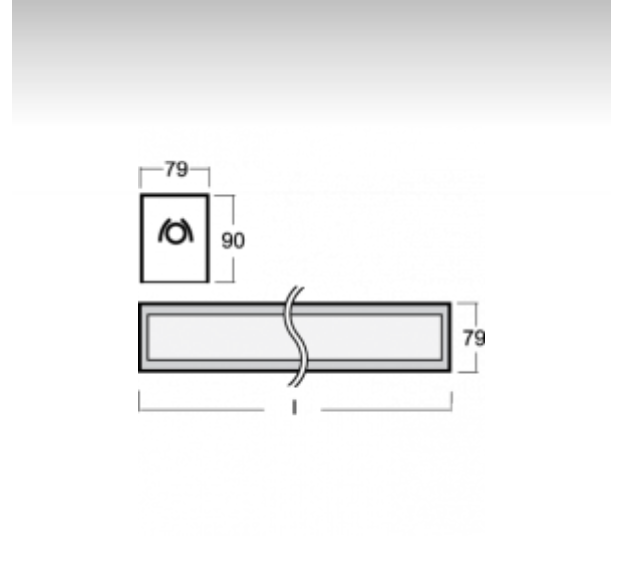

LINA

03-A00H-1080EI, + 03-0234, E Стартовый светильник

ОПИСАНИЕ СЕМЬИ СВЕТИЛЬНИКОВ

Семья LINA образована прежде всего светильниками с перекрывающимися линейными люминесцентными лампами, но можно также использовать LED источники. Светильники можно взаимно соединить в линии любой длины и различных форм. Благодаря просветленным углам можно создать и интересные по форме осветительные системы. Подвесные светильники можно с помощью принадлежностей встроить так, что не видно рамки светильника. Освещение семьи LINA подходит для торговых, общественных или культурных помещений.

ОПИСАНИЕ ПРОДУКТА

Материал светильника	алюминий
Цвет светильника	анодированное исполнение
Форма светильника	Квадратный светильник
Размер светильника	1478mm x 79mm x 90mm
Тип монтажа	Встраиваемые, Накладные, Подвесные
Распределение света	Прямое освещение
Тип оптики	Микропризматическая оптическая система
Тип подключения	Электронная ПРА. Нерегулируемая. Для ламп различной мощности

ТЕХНИЧЕСКОЕ ОПИСАНИЕ

Используемый источник света	T16 1x35W/49W/80W G5
Тип оптики	Микропризматическая оптическая система
Материал светильника	алюминий

ПРОЕКТЫ