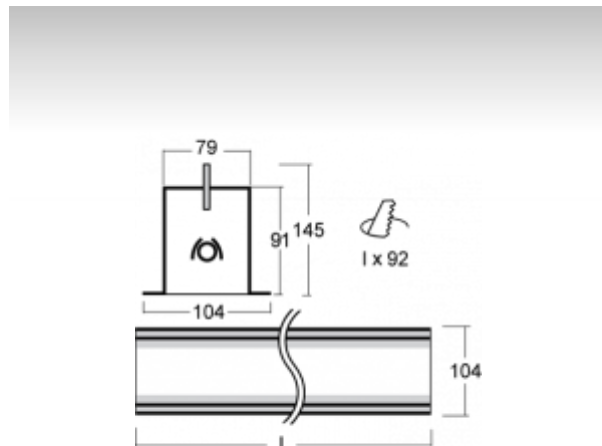

LINA

03-A00H-1080EI, + 03-0153, E Окончательный светильник

ОПИСАНИЕ СЕМЬИ СВЕТИЛЬНИКОВ

Семья LINA образована прежде всего светильниками с перекрывающимися линейными люминесцентными лампами, но можно также использовать LED источники. Светильники можно взаимно соединить в линии любой длины и различных форм. Благодаря просветленным углам можно создать и интересные по форме осветительные системы. Подвесные светильники можно с помощью принадлежностей встроить так, что не видно рамки светильника. Освещение семьи LINA подходит для торговых, общественных или культурных помещений.

ОПИСАНИЕ ПРОДУКТА

Материал светильника	алюминий
Цвет светильника	анодированное исполнение
Форма светильника	Квадратный светильник
Размер светильника	1378mm x 104mm x 145mm
Тип монтажа	Встраиваемые
Распределение света	Прямое освещение
Тип оптики	Опаловый рассеиватель
Тип подключения	Электронная ПРА. Нерегулируемая. Для ламп различной мощности

ТЕХНИЧЕСКОЕ ОПИСАНИЕ

Используемый источник света	T16 1x35W/49W/80W G5
Тип оптики	Опаловый рассеиватель
Материал светильника	алюминий

ПРОЕКТЫ

Марки

HALLA