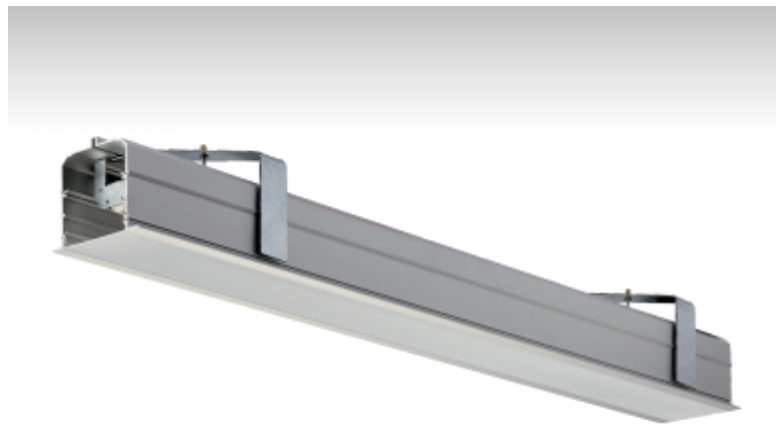

LINA

03-A00H-1080EI, + 03-0153, E Окончательный светильник

ОПИСАНИЕ СЕМЬИ СВЕТИЛЬНИКОВ

Семья LINA образована прежде всего светильниками с перекрывающимися линейными люминесцентными лампами, но можно также использовать LED источники. Светильники можно взаимно соединить в линии любой длины и различных форм. Благодаря просветленным углам можно создать и интересные по форме осветительные системы. Подвесные светильники можно с помощью принадлежностей встроить так, что не видно рамки светильника. Освещение семьи LINA подходит для торговых, общественных или культурных помещений.

ОПИСАНИЕ ПРОДУКТА

Материал светильника	алюминий
Цвет светильника	анодированное исполнение
Форма светильника	Квадратный светильник
Размер светильника	1378mm x 104mm x 145mm
Тип монтажа	Встраиваемые
Распределение света	Прямое освещение
Тип оптики	Опаловый рассеиватель
Тип подключения	Электронная ПРА. Нерегулируемая. Для ламп различной мощности

ТЕХНИЧЕСКОЕ ОПИСАНИЕ

Используемый источник света	T16 1x35W/49W/80W G5
Тип оптики	Опаловый рассеиватель
Материал светильника	алюминий

ПРОЕКТЫ

Марки

HALLA