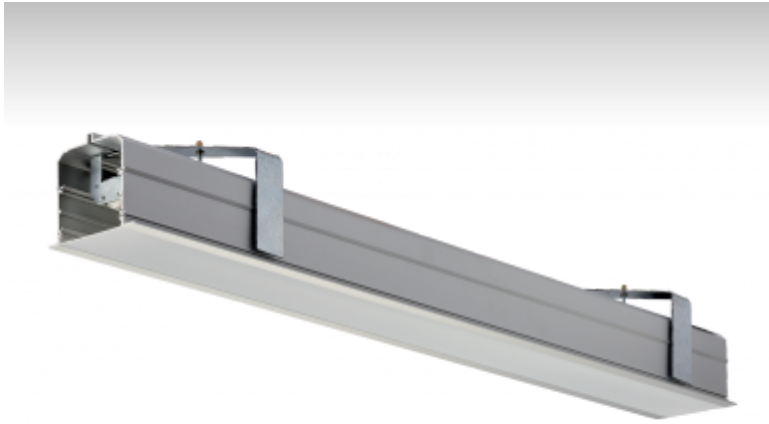

### ОПИСАНИЕ СЕМЬИ СВЕТИЛЬНИКОВ

Семья LINA образована прежде всего светильниками с перекрывающимися линейными люминесцентными лампами, но можно также использовать LED источники. Светильники можно взаимно соединить в линии любой длины и различных форм. Благодаря просветленным углам можно создать и интересные по форме осветительные системы. Подвесные светильники можно с помощью принадлежностей встроить так, что не видно рамки светильника. Освещение семьи LINA подходит для торговых, общественных или культурных помещений.

### ОПИСАНИЕ ПРОДУКТА

Материал светильника	алюминий
Цвет светильника	анодированное исполнение
Форма светильника	Квадратный светильник
Размер светильника	1478mm x 104mm x 145mm
Тип монтажа	Встраиваемые
Распределение света	Прямое освещение
Тип оптики	Опаловый рассеиватель
Тип подключения	Электронная ПРА. Нерегулируемая. Для ламп различной мощности