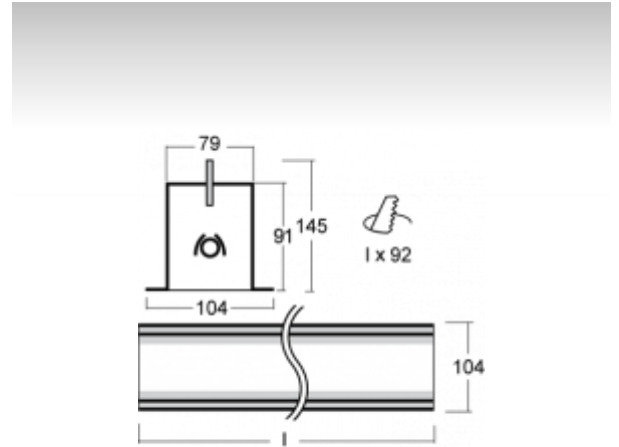

LINA

03-A00H-1080EI, + 03-0152, E Окончательный светильник