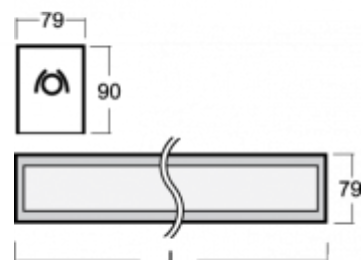

LINA

03-A00H-1080EI, + 03-0135, E Стартовый светильник

ОПИСАНИЕ СЕМЬИ СВЕТИЛЬНИКОВ

Семья LINA образована прежде всего светильниками с перекрывающимися линейными люминесцентными лампами, но можно также использовать LED источники. Светильники можно взаимно соединить в линии любой длины и различных форм. Благодаря просветленным углам можно создать и интересные по форме осветительные системы. Подвесные светильники можно с помощью принадлежностей встроить так, что не видно рамки светильника. Освещение семьи LINA подходит для торговых, общественных или культурных помещений.

ОПИСАНИЕ ПРОДУКТА

Материал светильника	алюминий
Цвет светильника	анодированное исполнение
Форма светильника	Квадратный светильник
Размер светильника	1378mm x 79mm x 90mm
Тип монтажа	Встраиваемые, Накладные, Подвесные
Распределение света	Прямое освещение
Тип оптики	Опаловый рассеиватель
Тип подключения	Электронная ПРА. Нерегулируемая. Для ламп различной мощности

ТЕХНИЧЕСКОЕ ОПИСАНИЕ

Используемый источник света	T16 1x35W/49W/80W G5
Тип оптики	Опаловый рассеиватель
Материал светильника	алюминий

ПРОЕКТЫ

Марки

image not found
<http://www.halla.eu/fi/pdf-znacky-f.png>