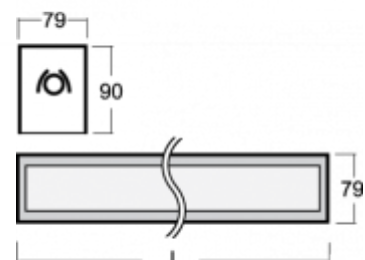

LINA

Image not found
<http://www.halla.eu/fi/pot-montaze-vestavne.png>

03-A00H-1080EI, + 03-0134, E Стартовый светильник

ОПИСАНИЕ СЕМЬИ СВЕТИЛЬНИКОВ

Семья LINA образована прежде всего светильниками с перекрывающимися линейными люминесцентными лампами, но можно также использовать LED источники. Светильники можно взаимно соединить в линии любой длины и различных форм. Благодаря просветленным углам можно создать и интересные по форме осветительные системы. Подвесные светильники можно с помощью принадлежностей встроить так, что не видно рамки светильника. Освещение семьи LINA подходит для торговых, общественных или культурных помещений.

ОПИСАНИЕ ПРОДУКТА

Материал светильника	алюминий
Цвет светильника	анодированное исполнение
Форма светильника	Квадратный светильник
Размер светильника	1478mm x 79mm x 90mm
Тип монтажа	Встраиваемые, Накладные, Подвесные
Распределение света	Прямое освещение
Тип оптики	Опаловый рассеиватель
Тип подключения	Электронная ПРА. Нерегулируемая. Для ламп различной мощности

ТЕХНИЧЕСКОЕ ОПИСАНИЕ

Используемый источник света	T16 1x35W/49W/80W G5
Тип оптики	Опаловый рассеиватель
Материал светильника	алюминий

ПРОЕКТЫ

Марки

HALLA