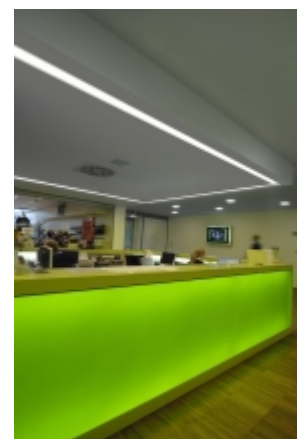

LINA

03-A00H-1080E, + 03-0253, W Окончательный светильник

ОПИСАНИЕ СЕМЬИ СВЕТИЛЬНИКОВ

Семья LINA образована прежде всего светильниками с перекрывающимися линейными люминесцентными лампами, но можно также использовать LED источники. Светильники можно взаимно соединить в линии любой длины и различных форм. Благодаря просветленным углам можно создать и интересные по форме осветительные системы. Подвесные светильники можно с помощью принадлежностей встроить так, что не видно рамки светильника. Освещение семьи LINA подходит для торговых, общественных или культурных помещений.

ОПИСАНИЕ ПРОДУКТА

Материал светильника	алюминий
Цвет светильника	белый цвет
Форма светильника	Квадратный светильник
Размер светильника	1378mm x 104mm x 145mm
Тип монтажа	Встраиваемые
Распределение света	Прямое освещение
Тип оптики	Микропризматическая оптическая система
Тип подключения	Электронная ПРА. Нерегулируемая.

ТЕХНИЧЕСКОЕ ОПИСАНИЕ

Используемый источник света	T16 1x80W G5
Тип оптики	Микропризматическая оптическая система
Материал светильника	алюминий

ПРОЕКТЫ

Марки

HALLA