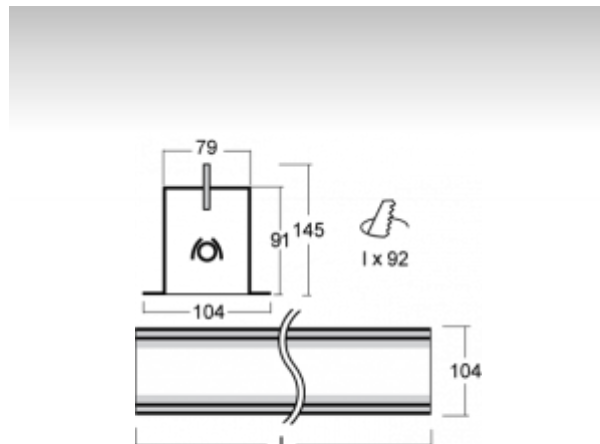

LINA

03-A00H-1080E, + 03-0253, W Окончательный светильник

ОПИСАНИЕ СЕМЬИ СВЕТИЛЬНИКОВ

Семья LINA образована прежде всего светильниками с перекрывающимися линейными люминесцентными лампами, но можно также использовать LED источники. Светильники можно взаимно соединить в линии любой длины и различных форм. Благодаря просветленным углам можно создать и интересные по форме осветительные системы. Подвесные светильники можно с помощью принадлежностей встроить так, что не видно рамки светильника. Освещение семьи LINA подходит для торговых, общественных или культурных помещений.

ОПИСАНИЕ ПРОДУКТА

Материал светильника	алюминий
Цвет светильника	белый цвет
Форма светильника	Квадратный светильник
Размер светильника	1378mm x 104mm x 145mm
Тип монтажа	Встраиваемые
Распределение света	Прямое освещение
Тип оптики	Микропризматическая оптическая система
Тип подключения	Электронная ПРА. Нерегулируемая.

ТЕХНИЧЕСКОЕ ОПИСАНИЕ

Используемый источник света	T16 1x80W G5
Тип оптики	Микропризматическая оптическая система
Материал светильника	алюминий

ПРОЕКТЫ

Марки

HALLA