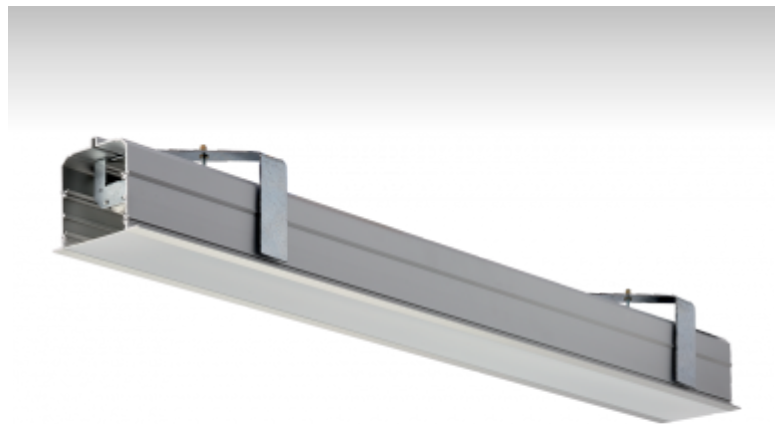

LINA

03-A00H-1080E, + 03-0253, W Окончательный светильник

ОПИСАНИЕ СЕМЬИ СВЕТИЛЬНИКОВ

Семья LINA образована прежде всего светильниками с перекрывающимися линейными люминесцентными лампами, но можно также использовать LED источники. Светильники можно взаимно соединить в линии любой длины и различных форм. Благодаря просветленным углам можно создать и интересные по форме осветительные системы. Подвесные светильники можно с помощью принадлежностей встроить так, что не видно рамки светильника. Освещение семьи LINA подходит для торговых, общественных или культурных помещений.

ОПИСАНИЕ ПРОДУКТА

Материал светильника	алюминий
Цвет светильника	белый цвет
Форма светильника	Квадратный светильник
Размер светильника	1378mm x 104mm x 145mm
Тип монтажа	Встраиваемые
Распределение света	Прямое освещение
Тип оптики	Микропризматическая оптическая система
Тип подключения	Электронная ПРА. Нерегулируемая.

ТЕХНИЧЕСКОЕ ОПИСАНИЕ

Используемый источник света	T16 1x80W G5
Тип оптики	Микропризматическая оптическая система
Материал светильника	алюминий

ПРОЕКТЫ

Марки

HALLA