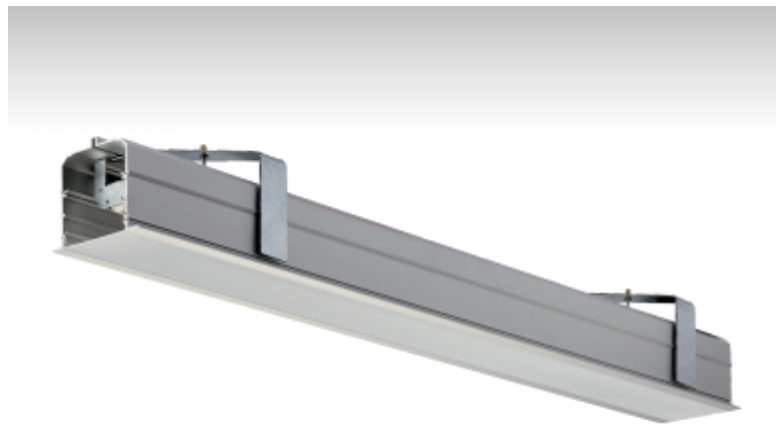

LINA

03-A00H-1080E, + 03-0252, W Стартовый светильник

ОПИСАНИЕ СЕМЬИ СВЕТИЛЬНИКОВ

Семья LINA образована прежде всего светильниками с перекрывающимися линейными люминесцентными лампами, но можно также использовать LED источники. Светильники можно взаимно соединить в линии любой длины и различных форм. Благодаря просветленным углам можно создать и интересные по форме осветительные системы. Подвесные светильники можно с помощью принадлежностей встроить так, что не видно рамки светильника. Освещение семьи LINA подходит для торговых, общественных или культурных помещений.

ОПИСАНИЕ ПРОДУКТА

| | |
|----------------------|--|
| Материал светильника | алюминий |
| Цвет светильника | белый цвет |
| Форма светильника | Квадратный светильник |
| Размер светильника | 1478mm x 104mm x 145mm |
| Тип монтажа | Встраиваемые |
| Распределение света | Прямое освещение |
| Тип оптики | Микропризматическая оптическая система |
| Тип подключения | Электронная ПРА. Нерегулируемая. |