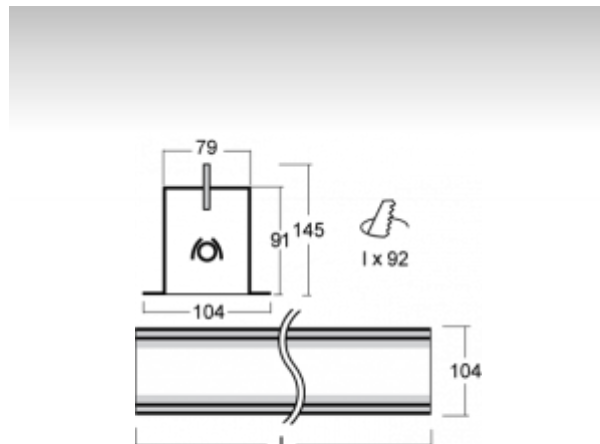

LINA

03-A00H-1080E, + 03-0252, W Стартовый светильник

ОПИСАНИЕ СЕМЬИ СВЕТИЛЬНИКОВ

Семья LINA образована прежде всего светильниками с перекрывающимися линейными люминесцентными лампами, но можно также использовать LED источники. Светильники можно взаимно соединить в линии любой длины и различных форм. Благодаря просветленным углам можно создать и интересные по форме осветительные системы. Подвесные светильники можно с помощью принадлежностей встроить так, что не видно рамки светильника. Освещение семьи LINA подходит для торговых, общественных или культурных помещений.

ОПИСАНИЕ ПРОДУКТА

| | |
|----------------------|--|
| Материал светильника | алюминий |
| Цвет светильника | белый цвет |
| Форма светильника | Квадратный светильник |
| Размер светильника | 1478mm x 104mm x 145mm |
| Тип монтажа | Встраиваемые |
| Распределение света | Прямое освещение |
| Тип оптики | Микропризматическая оптическая система |
| Тип подключения | Электронная ПРА. Нерегулируемая. |