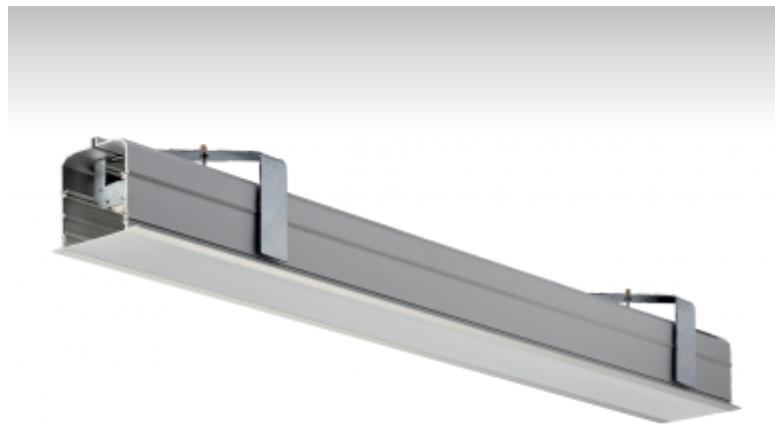

LINA

E

<http://www.halla.eu/f/i/pdf-montaze-vestavne.png>

03-A00H-1080E, + 03-0252, E Стартовый светильник

ОПИСАНИЕ СЕМЬИ СВЕТИЛЬНИКОВ

Семья LINA образована прежде всего светильниками с перекрывающимися линейными люминесцентными лампами, но можно также использовать LED источники. Светильники можно взаимно соединить в линии любой длины и различных форм. Благодаря просветленным углам можно создать и интересные по форме осветительные системы. Подвесные светильники можно с помощью принадлежностей встроить так, что не видно рамки светильника. Освещение семьи LINA подходит для торговых, общественных или культурных помещений.

ОПИСАНИЕ ПРОДУКТА

Материал светильника	алюминий
Цвет светильника	анодированное исполнение
Форма светильника	Квадратный светильник
Размер светильника	1478mm x 104mm x 145mm
Тип монтажа	Встраиваемые
Распределение света	Прямое освещение
Тип оптики	Микропризматическая оптическая система
Тип подключения	Электронная ПРА. Нерегулируемая.

ТЕХНИЧЕСКОЕ ОПИСАНИЕ

Используемый источник света	T16 1x80W G5
Тип оптики	Микропризматическая оптическая система
Материал светильника	алюминий

ПРОЕКТЫ

Марки

HALLA