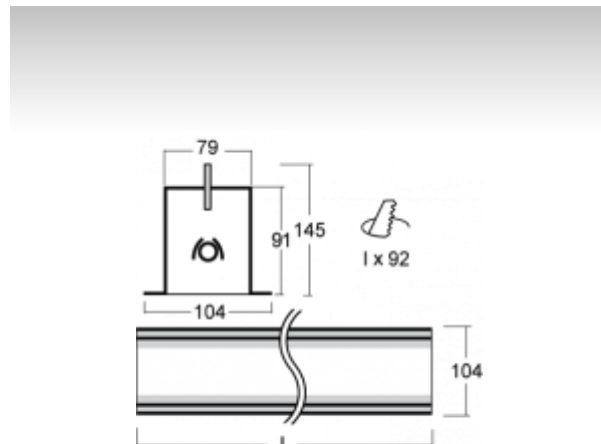

LINA

E

<http://www.halla.eu/f/i/pdf-montaze-vestavne.png>

03-A00H-1080E, + 03-0252, E Стартовый светильник

ОПИСАНИЕ СЕМЬИ СВЕТИЛЬНИКОВ

Семья LINA образована прежде всего светильниками с перекрывающимися линейными люминесцентными лампами, но можно также использовать LED источники. Светильники можно взаимно соединить в линии любой длины и различных форм. Благодаря просветленным углам можно создать и интересные по форме осветительные системы. Подвесные светильники можно с помощью принадлежностей встроить так, что не видно рамки светильника. Освещение семьи LINA подходит для торговых, общественных или культурных помещений.

ОПИСАНИЕ ПРОДУКТА

Материал светильника	алюминий
Цвет светильника	анодированное исполнение
Форма светильника	Квадратный светильник
Размер светильника	1478mm x 104mm x 145mm
Тип монтажа	Встраиваемые
Распределение света	Прямое освещение
Тип оптики	Микропризматическая оптическая система
Тип подключения	Электронная ПРА. Нерегулируемая.

ТЕХНИЧЕСКОЕ ОПИСАНИЕ

Используемый источник света	T16 1x80W G5
Тип оптики	Микропризматическая оптическая система
Материал светильника	алюминий

ПРОЕКТЫ

Марки

HALLA