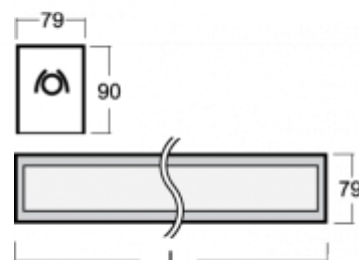

LINA

03-A00H-1080E, + 03-0234, E Стартовый светильник