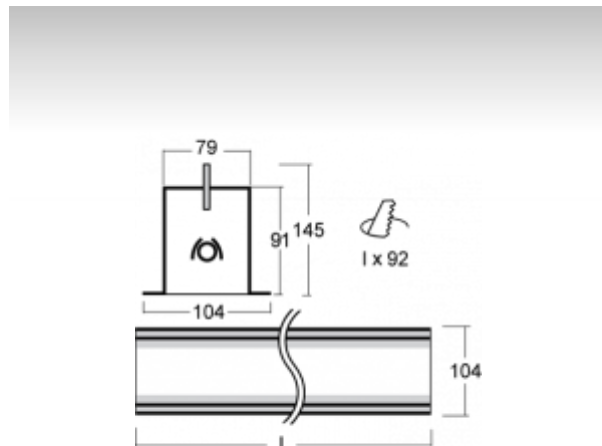

LINA

03-A00H-1080E, + 03-0153, W Окончательный светильник