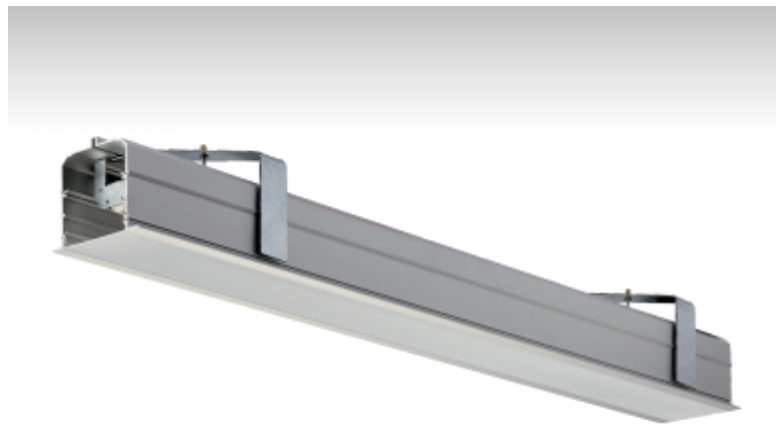

### ОПИСАНИЕ СЕМЬИ СВЕТИЛЬНИКОВ

Семья LINA образована прежде всего светильниками с перекрывающимися линейными люминесцентными лампами, но можно также использовать LED источники. Светильники можно взаимно соединить в линии любой длины и различных форм. Благодаря просветленным углам можно создать и интересные по форме осветительные системы. Подвесные светильники можно с помощью принадлежностей встроить так, что не видно рамки светильника. Освещение семьи LINA подходит для торговых, общественных или культурных помещений.

### ОПИСАНИЕ ПРОДУКТА

Материал светильника	алюминий
Цвет светильника	белый цвет
Форма светильника	Квадратный светильник
Размер светильника	1378mm x 104mm x 145mm
Тип монтажа	Встраиваемые
Распределение света	Прямое освещение
Тип оптики	Опаловый рассеиватель
Тип подключения	Электронная ПРА. Нерегулируемая.