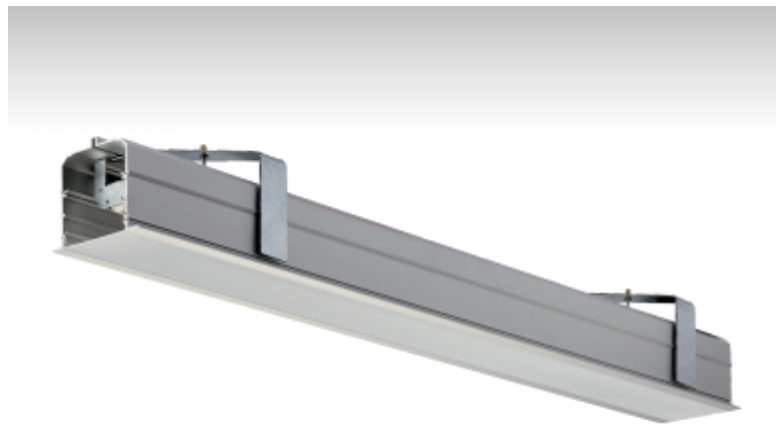

### ОПИСАНИЕ СЕМЬИ СВЕТИЛЬНИКОВ

Семья LINA образована прежде всего светильниками с перекрывающимися линейными люминесцентными лампами, но можно также использовать LED источники. Светильники можно взаимно соединить в линии любой длины и различных форм. Благодаря просветленным углам можно создать и интересные по форме осветительные системы. Подвесные светильники можно с помощью принадлежностей встроить так, что не видно рамки светильника. Освещение семьи LINA подходит для торговых, общественных или культурных помещений.

### ОПИСАНИЕ ПРОДУКТА

Материал светильника	алюминий
Цвет светильника	анодированное исполнение
Форма светильника	Квадратный светильник
Размер светильника	1378mm x 104mm x 145mm
Тип монтажа	Встраиваемые
Распределение света	Прямое освещение
Тип оптики	Опаловый рассеиватель
Тип подключения	Электронная ПРА. Нерегулируемая.