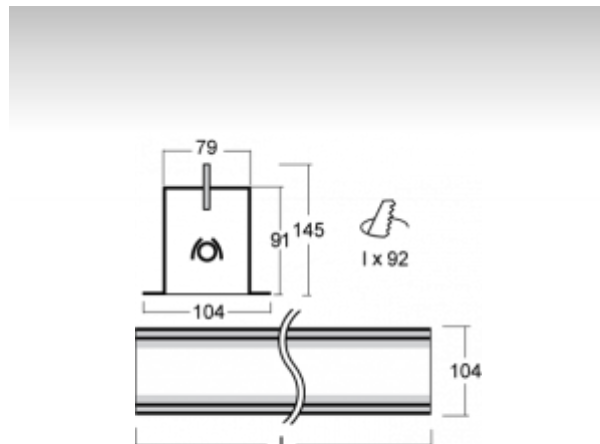

LINA

03-A00H-1080E, + 03-0153, E Окончательный светильник