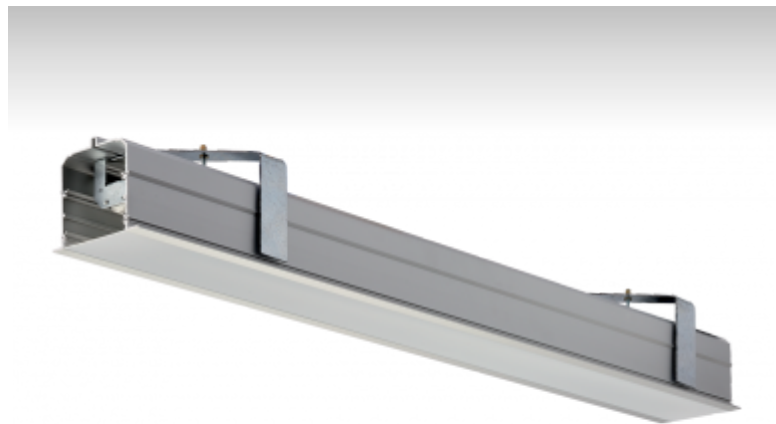

LINA

03-A00H-1080E, + 03-0152, W Стартовый светильник

ОПИСАНИЕ СЕМЬИ СВЕТИЛЬНИКОВ

Семья LINA образована прежде всего светильниками с перекрывающимися линейными люминесцентными лампами, но можно также использовать LED источники. Светильники можно взаимно соединить в линии любой длины и различных форм. Благодаря просветленным углам можно создать и интересные по форме осветительные системы. Подвесные светильники можно с помощью принадлежностей встроить так, что не видно рамки светильника. Освещение семьи LINA подходит для торговых, общественных или культурных помещений.

ОПИСАНИЕ ПРОДУКТА

Материал светильника	алюминий
Цвет светильника	белый цвет
Форма светильника	Квадратный светильник
Размер светильника	1478mm x 104mm x 145mm
Тип монтажа	Встраиваемые
Распределение света	Прямое освещение
Тип оптики	Опаловый рассеиватель
Тип подключения	Электронная ПРА. Нерегулируемая.

ТЕХНИЧЕСКОЕ ОПИСАНИЕ

Используемый источник света	T16 1x80W G5
Тип оптики	Опаловый рассеиватель
Материал светильника	алюминий

ПРОЕКТЫ

Марки

HALLA