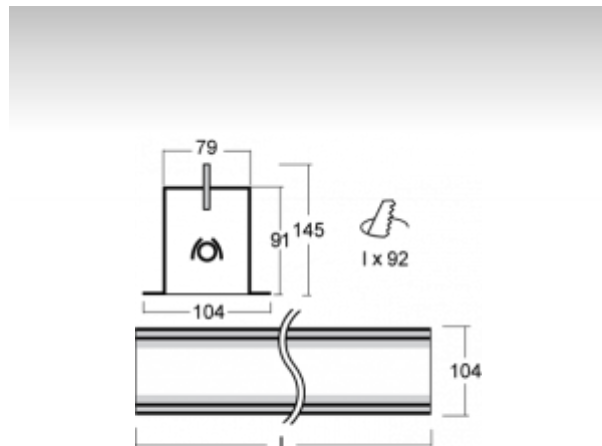

LINA

03-A00H-1080E, + 03-0152, W Стартовый светильник

ОПИСАНИЕ СЕМЬИ СВЕТИЛЬНИКОВ

Семья LINA образована прежде всего светильниками с перекрывающимися линейными люминесцентными лампами, но можно также использовать LED источники. Светильники можно взаимно соединить в линии любой длины и различных форм. Благодаря просветленным углам можно создать и интересные по форме осветительные системы. Подвесные светильники можно с помощью принадлежностей встроить так, что не видно рамки светильника. Освещение семьи LINA подходит для торговых, общественных или культурных помещений.

ОПИСАНИЕ ПРОДУКТА

Материал светильника	алюминий
Цвет светильника	белый цвет
Форма светильника	Квадратный светильник
Размер светильника	1478mm x 104mm x 145mm
Тип монтажа	Встраиваемые
Распределение света	Прямое освещение
Тип оптики	Опаловый рассеиватель
Тип подключения	Электронная ПРА. Нерегулируемая.

ТЕХНИЧЕСКОЕ ОПИСАНИЕ

Используемый источник света	T16 1x80W G5
Тип оптики	Опаловый рассеиватель
Материал светильника	алюминий

ПРОЕКТЫ

Марки

HALLA