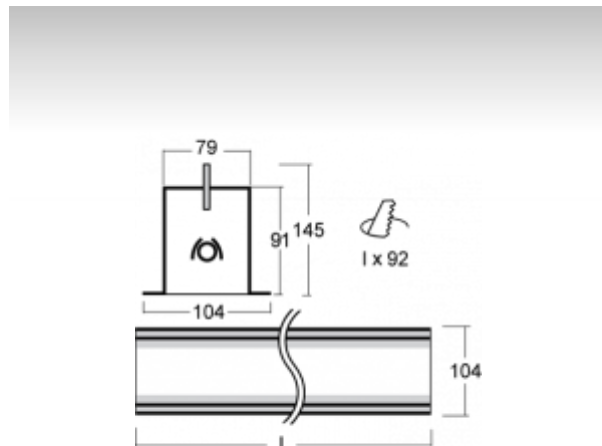

LINA

03-A00H-1080E, + 03-0152, E Стартовый светильник