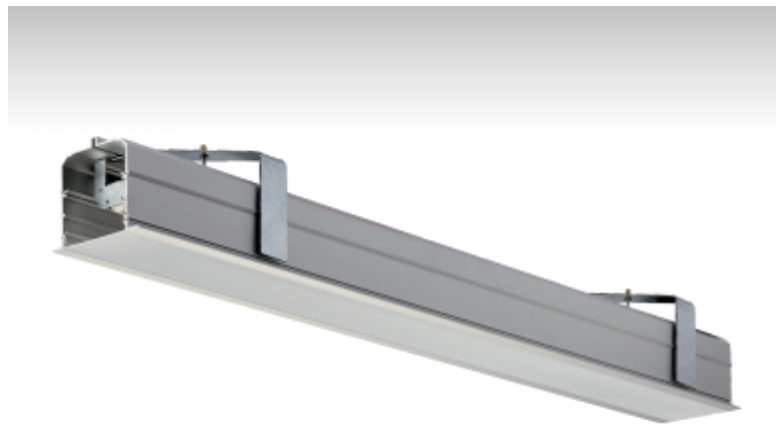

## 03-A00H-1080E, + 03-0152, E Стартовый светильник

### ОПИСАНИЕ СЕМЬИ СВЕТИЛЬНИКОВ

Семья LINA образована прежде всего светильниками с перекрывающимися линейными люминесцентными лампами, но можно также использовать LED источники. Светильники можно взаимно соединить в линии любой длины и различных форм. Благодаря просветленным углам можно создать и интересные по форме осветительные системы. Подвесные светильники можно с помощью принадлежностей встроить так, что не видно рамки светильника. Освещение семьи LINA подходит для торговых, общественных или культурных помещений.

### ОПИСАНИЕ ПРОДУКТА

Материал светильника	алюминий
Цвет светильника	анодированное исполнение
Форма светильника	Квадратный светильник
Размер светильника	1478mm x 104mm x 145mm
Тип монтажа	Встраиваемые
Распределение света	Прямое освещение
Тип оптики	Опаловый рассеиватель
Тип подключения	Электронная ПРА. Нерегулируемая.