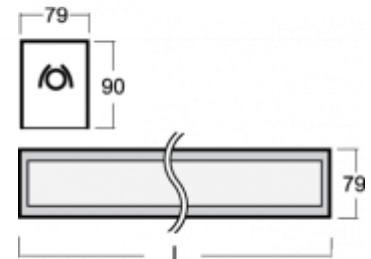

LINA

03-A00H-1080E, + 03-0135, W Окончательный светильник

ОПИСАНИЕ СЕМЬИ СВЕТИЛЬНИКОВ

Семья LINA образована прежде всего светильниками с перекрывающимися линейными люминесцентными лампами, но можно также использовать LED источники. Светильники можно взаимно соединить в линии любой длины и различных форм. Благодаря просветленным углам можно создать и интересные по форме осветительные системы. Подвесные светильники можно с помощью принадлежностей встроить так, что не видно рамки светильника. Освещение семьи LINA подходит для торговых, общественных или культурных помещений.

ОПИСАНИЕ ПРОДУКТА

Материал светильника	алюминий
Цвет светильника	белый цвет
Форма светильника	Квадратный светильник
Размер светильника	1378mm x 79mm x 90mm
Тип монтажа	Встраиваемые, Накладные, Настенные, Подвесные
Распределение света	Прямое освещение
Тип оптики	Опаловый рассеиватель
Тип подключения	Электронная ПРА. Нерегулируемая.

ТЕХНИЧЕСКОЕ ОПИСАНИЕ

Используемый источник света	T16 1x80W G5
Тип оптики	Опаловый рассеиватель
Материал светильника	алюминий

ПРОЕКТЫ

Марки

HALLA