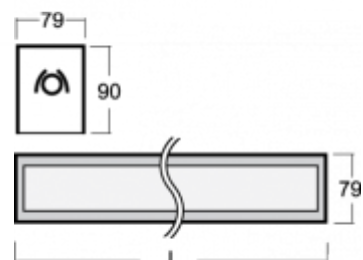

LINA

03-A00H-1080E, + 03-0135, E Окончательный светильник

ОПИСАНИЕ СЕМЬИ СВЕТИЛЬНИКОВ

Семья LINA образована прежде всего светильниками с перекрывающимися линейными люминесцентными лампами, но можно также использовать LED источники. Светильники можно взаимно соединить в линии любой длины и различных форм. Благодаря просветленным углам можно создать и интересные по форме осветительные системы. Подвесные светильники можно с помощью принадлежностей встроить так, что не видно рамки светильника. Освещение семьи LINA подходит для торговых, общественных или культурных помещений.

ОПИСАНИЕ ПРОДУКТА

Материал светильника	алюминий
Цвет светильника	анодированное исполнение
Форма светильника	Квадратный светильник
Размер светильника	1378mm x 79mm x 90mm
Тип монтажа	Встраиваемые, Накладные, Настенные, Подвесные
Распределение света	Прямое освещение
Тип оптики	Опаловый рассеиватель
Тип подключения	Электронная ПРА. Нерегулируемая.

ТЕХНИЧЕСКОЕ ОПИСАНИЕ

Используемый источник света	T16 1x80W G5
Тип оптики	Опаловый рассеиватель
Материал светильника	алюминий

ПРОЕКТЫ

Марки

HALLA