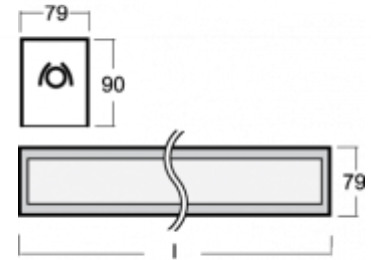

LINA

03-A00H-1080E, + 03-0134, W Стартовый светильник