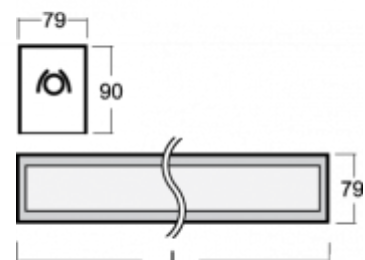

LINA

Image not found
 вид/прозрачное исполнение
 arva-e.png

03-A00H-1080E, + 03-0134, E Стартовый светильник

ОПИСАНИЕ СЕМЬИ СВЕТИЛЬНИКОВ

Семья LINA образована прежде всего светильниками с перекрывающимися линейными люминесцентными лампами, но можно также использовать LED источники. Светильники можно взаимно соединить в линии любой длины и различных форм. Благодаря просветленным углам можно создать и интересные по форме осветительные системы. Подвесные светильники можно с помощью принадлежностей встроить так, что не видно рамки светильника. Освещение семьи LINA подходит для торговых, общественных или культурных помещений.

ОПИСАНИЕ ПРОДУКТА

Материал светильника	алюминий
Цвет светильника	анодированное исполнение
Форма светильника	Квадратный светильник
Размер светильника	1478mm x 79mm x 90mm
Тип монтажа	Встраиваемые, Накладные, Настенные, Подвесные
Распределение света	Прямое освещение
Тип оптики	Опаловый рассеиватель
Тип подключения	Электронная ПРА. Нерегулируемая.

ТЕХНИЧЕСКОЕ ОПИСАНИЕ

Используемый источник света	T16 1x80W G5
Тип оптики	Опаловый рассеиватель
Материал светильника	алюминий

ПРОЕКТЫ

Марки

HALLA