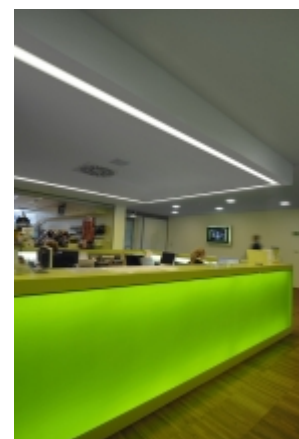

LINA

03-A00H-1054EI, + 03-0251, E Окончательный светильник

ОПИСАНИЕ СЕМЬИ СВЕТИЛЬНИКОВ

Семья LINA образована прежде всего светильниками с перекрывающимися линейными люминесцентными лампами, но можно также использовать LED источники. Светильники можно взаимно соединить в линии любой длины и различных форм. Благодаря просветленным углам можно создать и интересные по форме осветительные системы. Подвесные светильники можно с помощью принадлежностей встроить так, что не видно рамки светильника. Освещение семьи LINA подходит для торговых, общественных или культурных помещений.

ОПИСАНИЕ ПРОДУКТА

Материал светильника	алюминий
Цвет светильника	анодированное исполнение
Форма светильника	Квадратный светильник
Размер светильника	1078mm x 104mm x 145mm
Тип монтажа	Встраиваемые
Распределение света	Прямое освещение
Тип оптики	Микропризматическая оптическая система
Тип подключения	Электронная ПРА. Нерегулируемая. Для ламп различной мощности

ТЕХНИЧЕСКОЕ ОПИСАНИЕ

Используемый источник света	T16 1x28W/54W G5
Тип оптики	Микропризматическая оптическая система
Материал светильника	алюминий

Марки

ПРОЕКТЫ

HALLA