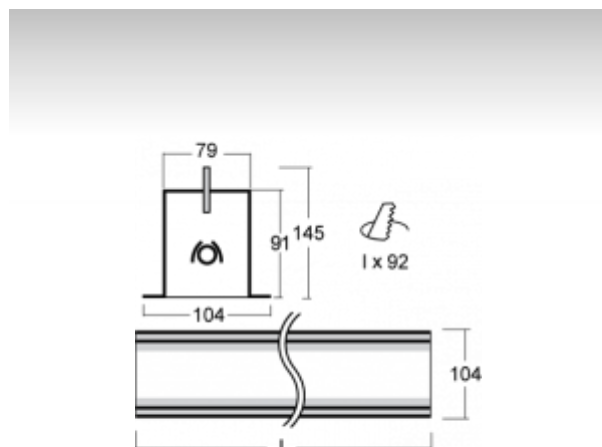

LINA

03-A00H-1054EI, + 03-0251, E Окончательный светильник

ОПИСАНИЕ СЕМЬИ СВЕТИЛЬНИКОВ

Семья LINA образована прежде всего светильниками с перекрывающимися линейными люминесцентными лампами, но можно также использовать LED источники. Светильники можно взаимно соединить в линии любой длины и различных форм. Благодаря просветленным углам можно создать и интересные по форме осветительные системы. Подвесные светильники можно с помощью принадлежностей встроить так, что не видно рамки светильника. Освещение семьи LINA подходит для торговых, общественных или культурных помещений.

ОПИСАНИЕ ПРОДУКТА

Материал светильника	алюминий
Цвет светильника	анодированное исполнение
Форма светильника	Квадратный светильник
Размер светильника	1078mm x 104mm x 145mm
Тип монтажа	Встраиваемые
Распределение света	Прямое освещение
Тип оптики	Микропризматическая оптическая система
Тип подключения	Электронная ПРА. Нерегулируемая. Для ламп различной мощности

ТЕХНИЧЕСКОЕ ОПИСАНИЕ

Используемый источник света	T16 1x28W/54W G5
Тип оптики	Микропризматическая оптическая система
Материал светильника	алюминий

Марки

ПРОЕКТЫ

HALLA