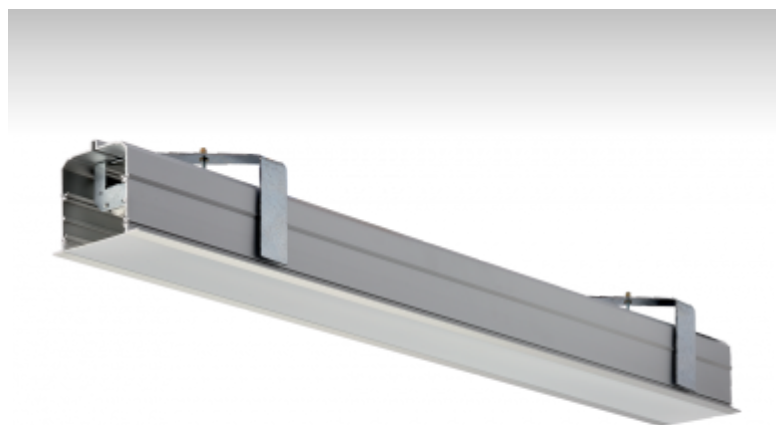

LINA

03-A00H-1054EI, + 03-0251, E Окончательный светильник

ОПИСАНИЕ СЕМЬИ СВЕТИЛЬНИКОВ

Семья LINA образована прежде всего светильниками с перекрывающимися линейными люминесцентными лампами, но можно также использовать LED источники. Светильники можно взаимно соединить в линии любой длины и различных форм. Благодаря просветленным углам можно создать и интересные по форме осветительные системы. Подвесные светильники можно с помощью принадлежностей встроить так, что не видно рамки светильника. Освещение семьи LINA подходит для торговых, общественных или культурных помещений.

ОПИСАНИЕ ПРОДУКТА

Материал светильника	алюминий
Цвет светильника	анодированное исполнение
Форма светильника	Квадратный светильник
Размер светильника	1078mm x 104mm x 145mm
Тип монтажа	Встраиваемые
Распределение света	Прямое освещение
Тип оптики	Микропризматическая оптическая система
Тип подключения	Электронная ПРА. Нерегулируемая. Для ламп различной мощности

ТЕХНИЧЕСКОЕ ОПИСАНИЕ

Используемый источник света	T16 1x28W/54W G5
Тип оптики	Микропризматическая оптическая система
Материал светильника	алюминий

Марки

ПРОЕКТЫ

HALLA