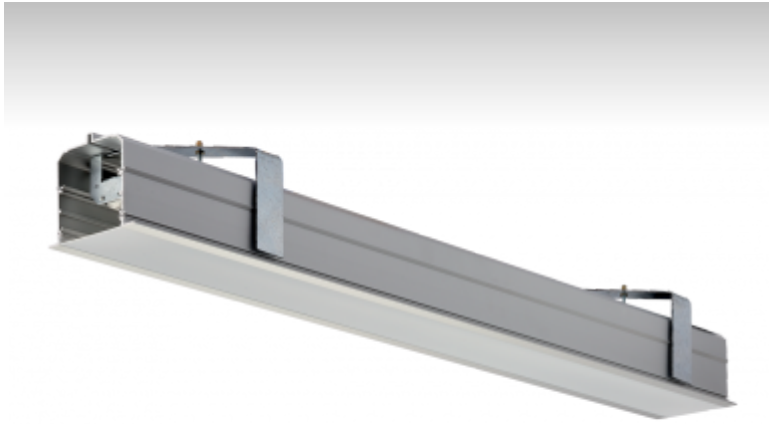

LINA

03-A00H-1054EI, + 03-0250, E Окончательный светильник

ОПИСАНИЕ СЕМЬИ СВЕТИЛЬНИКОВ

Семья LINA образована прежде всего светильниками с перекрывающимися линейными люминесцентными лампами, но можно также использовать LED источники. Светильники можно взаимно соединить в линии любой длины и различных форм. Благодаря просветленным углам можно создать и интересные по форме осветительные системы. Подвесные светильники можно с помощью принадлежностей встроить так, что не видно рамки светильника. Освещение семьи LINA подходит для торговых, общественных или культурных помещений.

ОПИСАНИЕ ПРОДУКТА

Материал светильника	алюминий
Цвет светильника	анодированное исполнение
Форма светильника	Квадратный светильник
Размер светильника	1178mm x 104mm x 145mm
Тип монтажа	Встраиваемые
Распределение света	Прямое освещение
Тип оптики	Микропризматическая оптическая система
Тип подключения	Электронная ПРА. Нерегулируемая. Для ламп различной мощности

ТЕХНИЧЕСКОЕ ОПИСАНИЕ

Используемый источник света	T16 1x28W/54W G5
Тип оптики	Микропризматическая оптическая система
Материал светильника	алюминий

Марки

ПРОЕКТЫ

HALLA