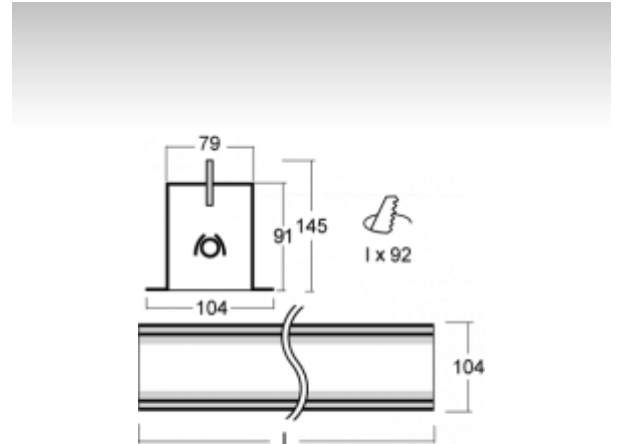

LINA

03-A00H-1054EI, + 03-0250, E Окончательный светильник

ОПИСАНИЕ СЕМЬИ СВЕТИЛЬНИКОВ

Семья LINA образована прежде всего светильниками с перекрывающимися линейными люминесцентными лампами, но можно также использовать LED источники. Светильники можно взаимно соединить в линии любой длины и различных форм. Благодаря просветленным углам можно создать и интересные по форме осветительные системы. Подвесные светильники можно с помощью принадлежностей встроить так, что не видно рамки светильника. Освещение семьи LINA подходит для торговых, общественных или культурных помещений.

ОПИСАНИЕ ПРОДУКТА

Материал светильника	алюминий
Цвет светильника	анодированное исполнение
Форма светильника	Квадратный светильник
Размер светильника	1178mm x 104mm x 145mm
Тип монтажа	Встраиваемые
Распределение света	Прямое освещение
Тип оптики	Микропризматическая оптическая система
Тип подключения	Электронная ПРА. Нерегулируемая. Для ламп различной мощности

ТЕХНИЧЕСКОЕ ОПИСАНИЕ

Используемый источник света	T16 1x28W/54W G5
Тип оптики	Микропризматическая оптическая система
Материал светильника	алюминий

Марки

ПРОЕКТЫ

HALLA