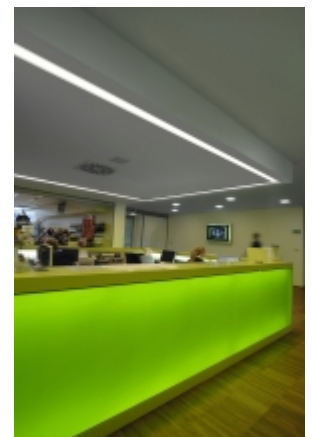

LINA

03-A00H-1054EI, + 03-0250, E Окончательный светильник

ОПИСАНИЕ СЕМЬИ СВЕТИЛЬНИКОВ

Семья LINA образована прежде всего светильниками с перекрывающимися линейными люминесцентными лампами, но можно также использовать LED источники. Светильники можно взаимно соединить в линии любой длины и различных форм. Благодаря просветленным углам можно создать и интересные по форме осветительные системы. Подвесные светильники можно с помощью принадлежностей встроить так, что не видно рамки светильника. Освещение семьи LINA подходит для торговых, общественных или культурных помещений.

ОПИСАНИЕ ПРОДУКТА

Материал светильника	алюминий
Цвет светильника	анодированное исполнение
Форма светильника	Квадратный светильник
Размер светильника	1178mm x 104mm x 145mm
Тип монтажа	Встраиваемые
Распределение света	Прямое освещение
Тип оптики	Микропризматическая оптическая система
Тип подключения	Электронная ПРА. Нерегулируемая. Для ламп различной мощности

ТЕХНИЧЕСКОЕ ОПИСАНИЕ

Используемый источник света	T16 1x28W/54W G5
Тип оптики	Микропризматическая оптическая система
Материал светильника	алюминий

Марки

ПРОЕКТЫ

HALLA