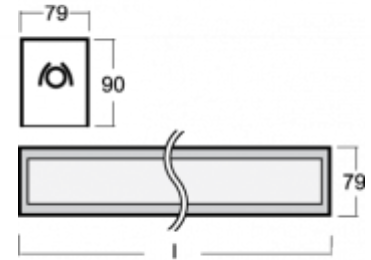

LINA

03-A00H-1054EI, + 03-0233, E Стартовый светильник