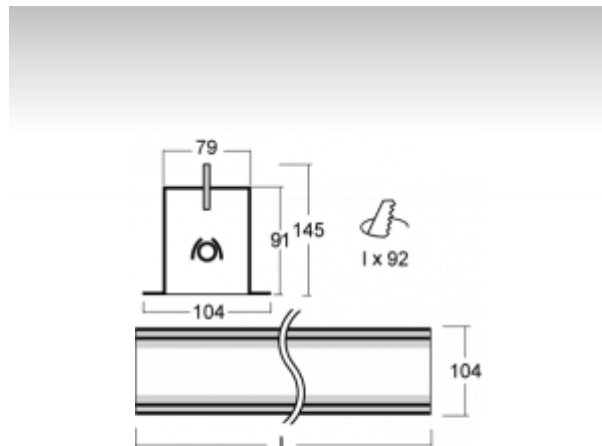

LINA

03-A00H-1054EI, + 03-0151, E Окончательный светильник

ОПИСАНИЕ СЕМЬИ СВЕТИЛЬНИКОВ

Семья LINA образована прежде всего светильниками с перекрывающимися линейными люминесцентными лампами, но можно также использовать LED источники. Светильники можно взаимно соединить в линии любой длины и различных форм. Благодаря просветленным углам можно создать и интересные по форме осветительные системы. Подвесные светильники можно с помощью принадлежностей встроить так, что не видно рамки светильника. Освещение семьи LINA подходит для торговых, общественных или культурных помещений.

ОПИСАНИЕ ПРОДУКТА

Материал светильника	алюминий
Цвет светильника	анодированное исполнение
Форма светильника	Квадратный светильник
Размер светильника	1078mm x 104mm x 145mm
Тип монтажа	Встраиваемые
Распределение света	Прямое освещение
Тип оптики	Опаловый рассеиватель
Тип подключения	Электронная ПРА. Нерегулируемая. Для ламп различной мощности

ТЕХНИЧЕСКОЕ ОПИСАНИЕ

Используемый источник света	T16 1x28W/54W G5
Тип оптики	Опаловый рассеиватель
Материал светильника	алюминий

ПРОЕКТЫ

Марки

HALLA