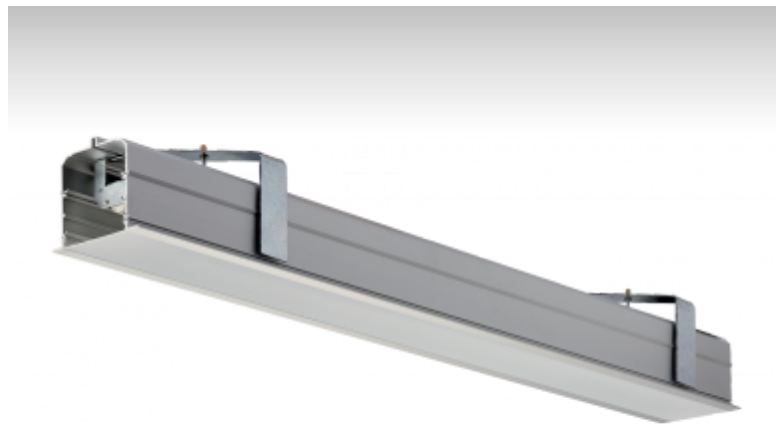

LINA

03-A00H-1054EI, + 03-0151, E Окончательный светильник

ОПИСАНИЕ СЕМЬИ СВЕТИЛЬНИКОВ

Семья LINA образована прежде всего светильниками с перекрывающимися линейными люминесцентными лампами, но можно также использовать LED источники. Светильники можно взаимно соединить в линии любой длины и различных форм. Благодаря просветленным углам можно создать и интересные по форме осветительные системы. Подвесные светильники можно с помощью принадлежностей встроить так, что не видно рамки светильника. Освещение семьи LINA подходит для торговых, общественных или культурных помещений.

ОПИСАНИЕ ПРОДУКТА

Материал светильника	алюминий
Цвет светильника	анодированное исполнение
Форма светильника	Квадратный светильник
Размер светильника	1078mm x 104mm x 145mm
Тип монтажа	Встраиваемые
Распределение света	Прямое освещение
Тип оптики	Опаловый рассеиватель
Тип подключения	Электронная ПРА. Нерегулируемая. Для ламп различной мощности

ТЕХНИЧЕСКОЕ ОПИСАНИЕ

Используемый источник света	T16 1x28W/54W G5
Тип оптики	Опаловый рассеиватель
Материал светильника	алюминий

ПРОЕКТЫ

Марки

HALLA