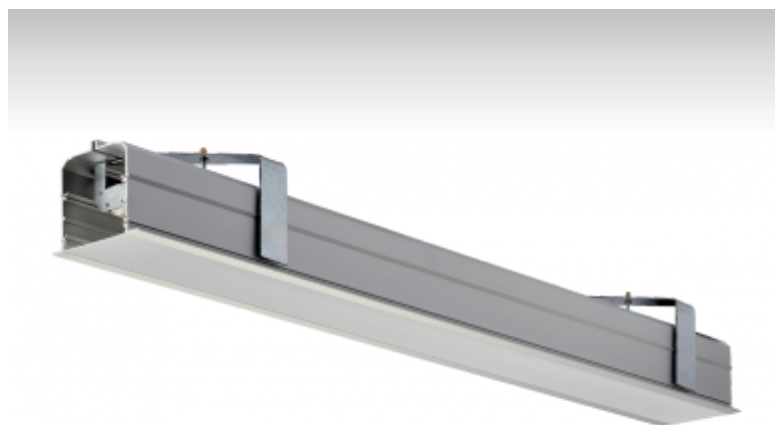

### ОПИСАНИЕ СЕМЬИ СВЕТИЛЬНИКОВ

Семья LINA образована прежде всего светильниками с перекрывающимися линейными люминесцентными лампами, но можно также использовать LED источники. Светильники можно взаимно соединить в линии любой длины и различных форм. Благодаря просветленным углам можно создать и интересные по форме осветительные системы. Подвесные светильники можно с помощью принадлежностей встроить так, что не видно рамки светильника. Освещение семьи LINA подходит для торговых, общественных или культурных помещений.

### ОПИСАНИЕ ПРОДУКТА

Материал светильника	алюминий
Цвет светильника	анодированное исполнение
Форма светильника	Квадратный светильник
Размер светильника	1178mm x 104mm x 145mm
Тип монтажа	Встраиваемые
Распределение света	Прямое освещение
Тип оптики	Опаловый рассеиватель
Тип подключения	Электронная ПРА. Нерегулируемая. Для ламп различной мощности