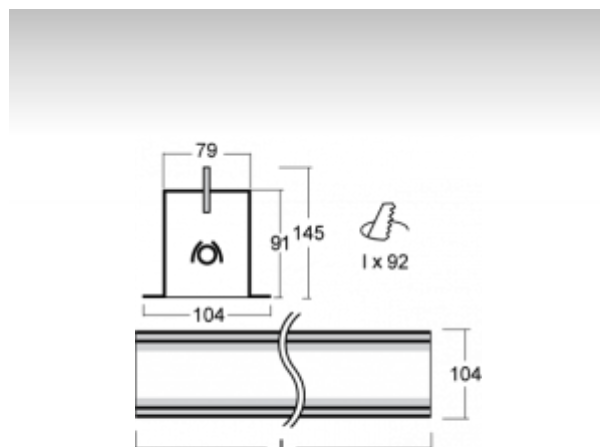

LINA

03-A00H-1054EI, + 03-0150, E Окончательный светильник