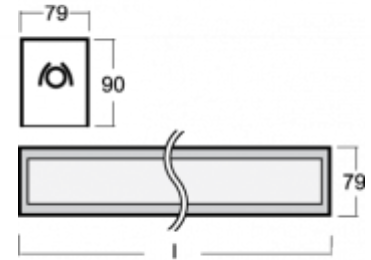

LINA

03-A00H-1054EI, + 03-0132, E Стартовый светильник

ОПИСАНИЕ СЕМЬИ СВЕТИЛЬНИКОВ

Семья LINA образована прежде всего светильниками с перекрывающимися линейными люминесцентными лампами, но можно также использовать LED источники. Светильники можно взаимно соединить в линии любой длины и различных форм. Благодаря просветленным углам можно создать и интересные по форме осветительные системы. Подвесные светильники можно с помощью принадлежностей встроить так, что не видно рамки светильника. Освещение семьи LINA подходит для торговых, общественных или культурных помещений.

ОПИСАНИЕ ПРОДУКТА

Материал светильника	алюминий
Цвет светильника	анодированное исполнение
Форма светильника	Квадратный светильник
Размер светильника	1178mm x 79mm x 90mm
Тип монтажа	Встраиваемые, Накладные, Подвесные
Распределение света	Прямое освещение
Тип оптики	Опаловый рассеиватель
Тип подключения	Электронная ПРА. Нерегулируемая. Для ламп различной мощности

ТЕХНИЧЕСКОЕ ОПИСАНИЕ

Используемый источник света	T16 1x28W/54W G5
Тип оптики	Опаловый рассеиватель
Материал светильника	алюминий

ПРОЕКТЫ

Марки

HALLA