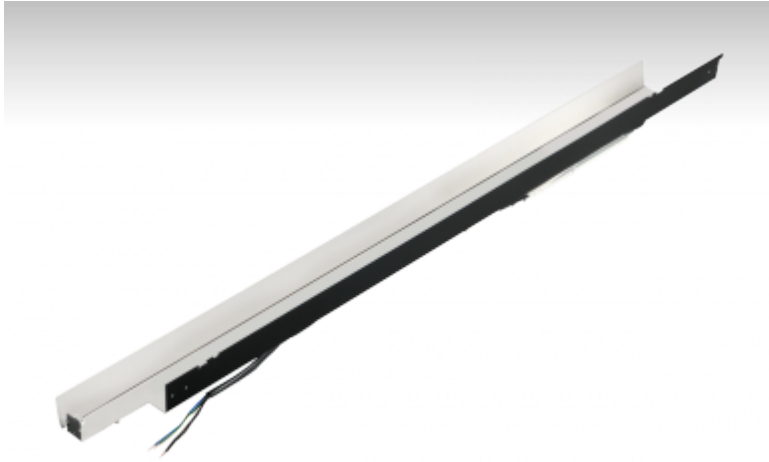

### Светильник встраиваемые/накладные/настенные/подвесные световой модуль

#### ОПИСАНИЕ СЕМЬИ СВЕТИЛЬНИКОВ

Семья LINA образована прежде всего светильниками с перекрывающимися линейными люминесцентными лампами, но можно также использовать LED источники. Светильники можно взаимно соединить в линии любой длины и различных форм. Благодаря просветленным углам можно создать и интересные по форме осветительные системы. Подвесные светильники можно с помощью принадлежностей встроить так, что не видно рамки светильника. Освещение семьи LINA подходит для торговых, общественных или культурных помещений.

#### ОПИСАНИЕ ПРОДУКТА

Форма светильника	Квадратный светильник
Размер светильника	1175mm x 72mm x 71mm
Тип монтажа	Встраиваемые, Накладные, Настенные, Подвесные
Распределение света	Прямое освещение
Тип оптики	Белый рефлектор
Напряжение	220-240V
Тип подключения	Электронная ПРА. Нерегулируемая.
Электрический класс	I