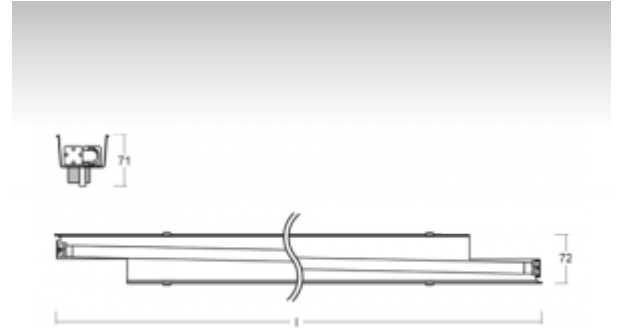

LINA

03-A00H-1054E

Светильник встраиваемые/накладные/настенные/подвесные световой модуль