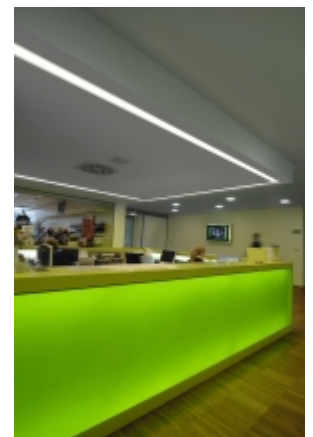

LINA

03-A00H-1054E, + 03-0251, W Окончательный светильник

ОПИСАНИЕ СЕМЬИ СВЕТИЛЬНИКОВ

Семья LINA образована прежде всего светильниками с перекрывающимися линейными люминесцентными лампами, но можно также использовать LED источники. Светильники можно взаимно соединить в линии любой длины и различных форм. Благодаря просветленным углам можно создать и интересные по форме осветительные системы. Подвесные светильники можно с помощью принадлежностей встроить так, что не видно рамки светильника. Освещение семьи LINA подходит для торговых, общественных или культурных помещений.

ОПИСАНИЕ ПРОДУКТА

Материал светильника	алюминий
Цвет светильника	белый цвет
Форма светильника	Квадратный светильник
Размер светильника	1078mm x 104mm x 145mm
Тип монтажа	Встраиваемые
Распределение света	Прямое освещение
Тип оптики	Микропризматическая оптическая система
Тип подключения	Электронная ПРА. Нерегулируемая.

ТЕХНИЧЕСКОЕ ОПИСАНИЕ

Используемый источник света	T16 1x54W G5
Тип оптики	Микропризматическая оптическая система
Материал светильника	алюминий

ПРОЕКТЫ

Марки

HALLA