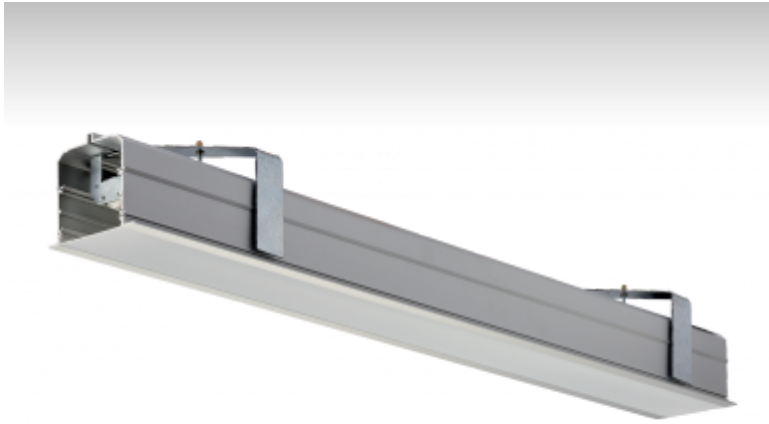

LINA

03-A00H-1054E, + 03-0251, W Окончательный светильник

ОПИСАНИЕ СЕМЬИ СВЕТИЛЬНИКОВ

Семья LINA образована прежде всего светильниками с перекрывающимися линейными люминесцентными лампами, но можно также использовать LED источники. Светильники можно взаимно соединить в линии любой длины и различных форм. Благодаря просветленным углам можно создать и интересные по форме осветительные системы. Подвесные светильники можно с помощью принадлежностей встроить так, что не видно рамки светильника. Освещение семьи LINA подходит для торговых, общественных или культурных помещений.

ОПИСАНИЕ ПРОДУКТА

Материал светильника	алюминий
Цвет светильника	белый цвет
Форма светильника	Квадратный светильник
Размер светильника	1078mm x 104mm x 145mm
Тип монтажа	Встраиваемые
Распределение света	Прямое освещение
Тип оптики	Микропризматическая оптическая система
Тип подключения	Электронная ПРА. Нерегулируемая.

ТЕХНИЧЕСКОЕ ОПИСАНИЕ

Используемый источник света	T16 1x54W G5
Тип оптики	Микропризматическая оптическая система
Материал светильника	алюминий

ПРОЕКТЫ

Марки

HALLA