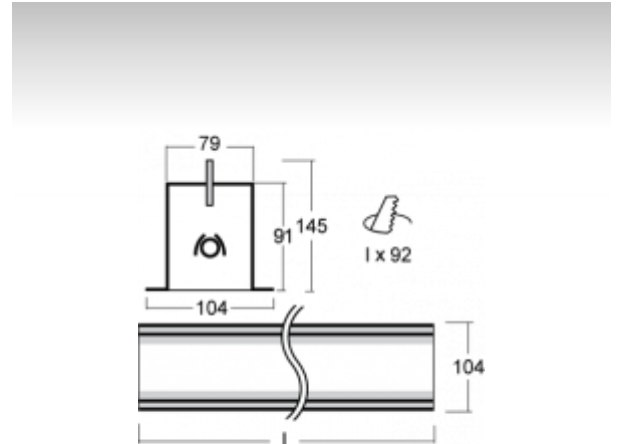

LINA

03-A00H-1054E, + 03-0251, W Окончательный светильник

ОПИСАНИЕ СЕМЬИ СВЕТИЛЬНИКОВ

Семья LINA образована прежде всего светильниками с перекрывающимися линейными люминесцентными лампами, но можно также использовать LED источники. Светильники можно взаимно соединить в линии любой длины и различных форм. Благодаря просветленным углам можно создать и интересные по форме осветительные системы. Подвесные светильники можно с помощью принадлежностей встроить так, что не видно рамки светильника. Освещение семьи LINA подходит для торговых, общественных или культурных помещений.

ОПИСАНИЕ ПРОДУКТА

Материал светильника	алюминий
Цвет светильника	белый цвет
Форма светильника	Квадратный светильник
Размер светильника	1078mm x 104mm x 145mm
Тип монтажа	Встраиваемые
Распределение света	Прямое освещение
Тип оптики	Микропризматическая оптическая система
Тип подключения	Электронная ПРА. Нерегулируемая.

ТЕХНИЧЕСКОЕ ОПИСАНИЕ

Используемый источник света	T16 1x54W G5
Тип оптики	Микропризматическая оптическая система
Материал светильника	алюминий

ПРОЕКТЫ

Марки

HALLA