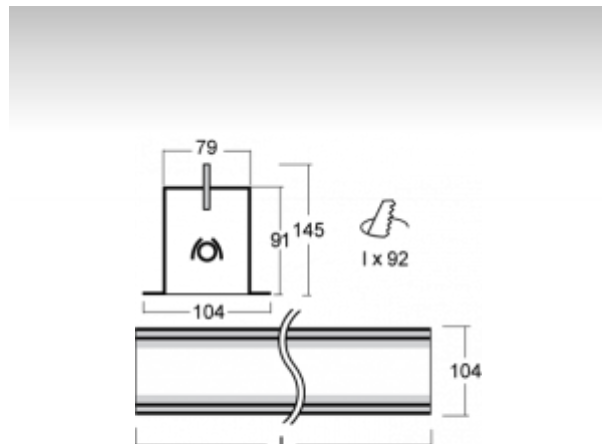

LINA

03-A00H-1054E, + 03-0251, E Окончательный светильник