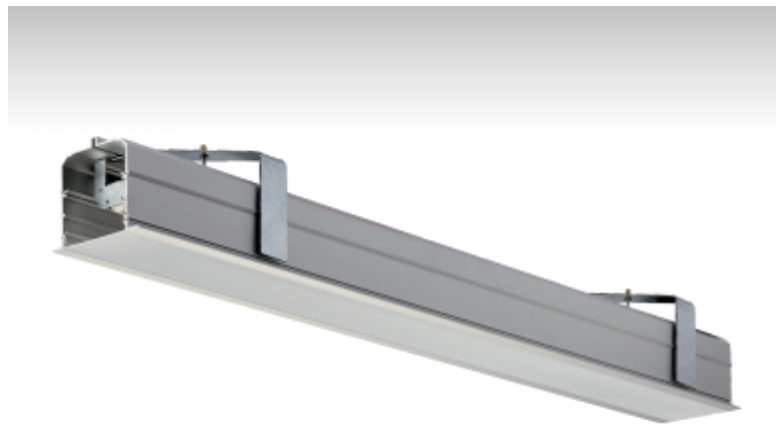

### ОПИСАНИЕ СЕМЬИ СВЕТИЛЬНИКОВ

Семья LINA образована прежде всего светильниками с перекрывающимися линейными люминесцентными лампами, но можно также использовать LED источники. Светильники можно взаимно соединить в линии любой длины и различных форм. Благодаря просветленным углам можно создать и интересные по форме осветительные системы. Подвесные светильники можно с помощью принадлежностей встроить так, что не видно рамки светильника. Освещение семьи LINA подходит для торговых, общественных или культурных помещений.

### ОПИСАНИЕ ПРОДУКТА

Материал светильника	алюминий
Цвет светильника	анодированное исполнение
Форма светильника	Квадратный светильник
Размер светильника	1078mm x 104mm x 145mm
Тип монтажа	Встраиваемые
Распределение света	Прямое освещение
Тип оптики	Микропризматическая оптическая система
Тип подключения	Электронная ПРА. Нерегулируемая.