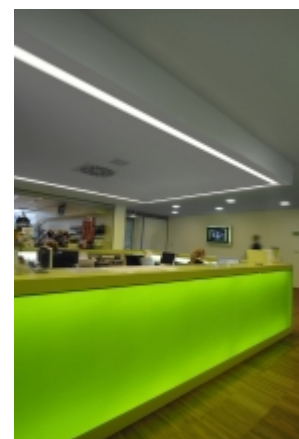

LINA

03-A00H-1054E, + 03-0251, E Окончательный светильник

ОПИСАНИЕ СЕМЬИ СВЕТИЛЬНИКОВ

Семья LINA образована прежде всего светильниками с перекрывающимися линейными люминесцентными лампами, но можно также использовать LED источники. Светильники можно взаимно соединить в линии любой длины и различных форм. Благодаря просветленным углам можно создать и интересные по форме осветительные системы. Подвесные светильники можно с помощью принадлежностей встроить так, что не видно рамки светильника. Освещение семьи LINA подходит для торговых, общественных или культурных помещений.

ОПИСАНИЕ ПРОДУКТА

Материал светильника	алюминий
Цвет светильника	анодированное исполнение
Форма светильника	Квадратный светильник
Размер светильника	1078mm x 104mm x 145mm
Тип монтажа	Встраиваемые
Распределение света	Прямое освещение
Тип оптики	Микропризматическая оптическая система
Тип подключения	Электронная ПРА. Нерегулируемая.

ТЕХНИЧЕСКОЕ ОПИСАНИЕ

Используемый источник света	T16 1x54W G5
Тип оптики	Микропризматическая оптическая система
Материал светильника	алюминий

Марки

ПРОЕКТЫ

HALLA