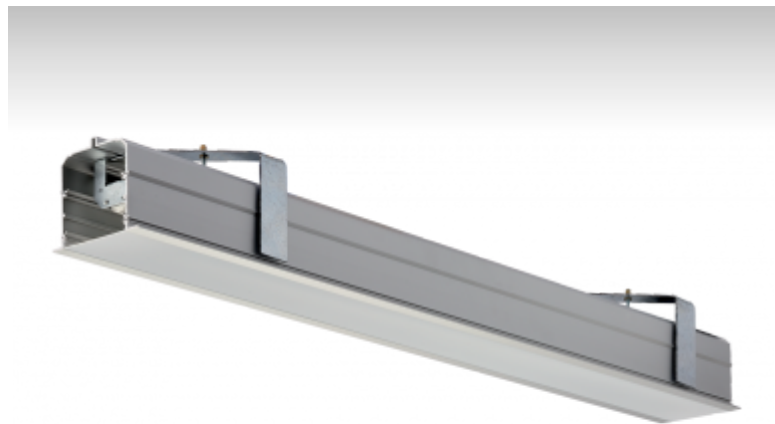

### ОПИСАНИЕ СЕМЬИ СВЕТИЛЬНИКОВ

Семья LINA образована прежде всего светильниками с перекрывающимися линейными люминесцентными лампами, но можно также использовать LED источники. Светильники можно взаимно соединить в линии любой длины и различных форм. Благодаря просветленным углам можно создать и интересные по форме осветительные системы. Подвесные светильники можно с помощью принадлежностей встроить так, что не видно рамки светильника. Освещение семьи LINA подходит для торговых, общественных или культурных помещений.

### ОПИСАНИЕ ПРОДУКТА

Материал светильника	алюминий
Цвет светильника	белый цвет
Форма светильника	Квадратный светильник
Размер светильника	1178mm x 104mm x 145mm
Тип монтажа	Встраиваемые
Распределение света	Прямое освещение
Тип оптики	Микропризматическая оптическая система
Тип подключения	Электронная ПРА. Нерегулируемая.