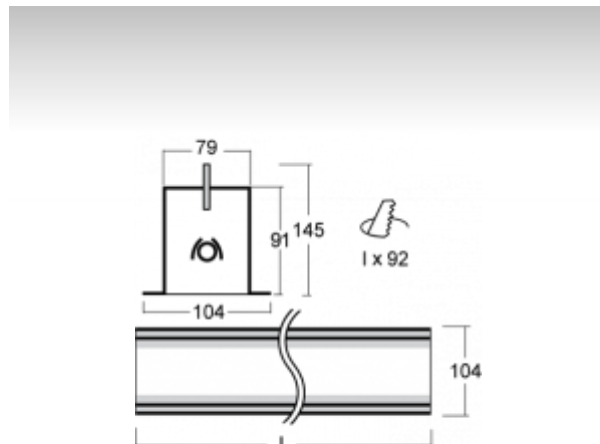

LINA

03-A00H-1054E, + 03-0250, W Стартовый светильник