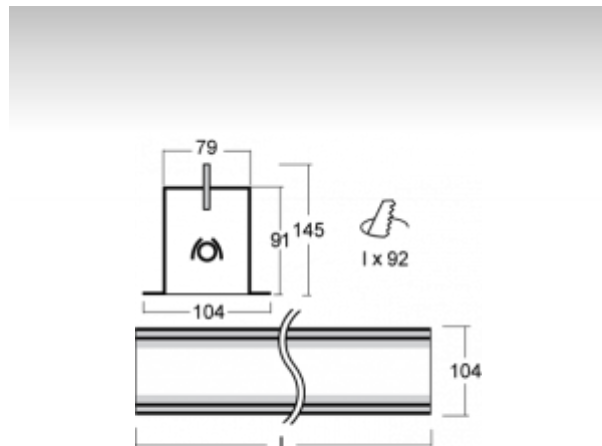

LINA

03-A00H-1054E, + 03-0250, E Стартовый светильник