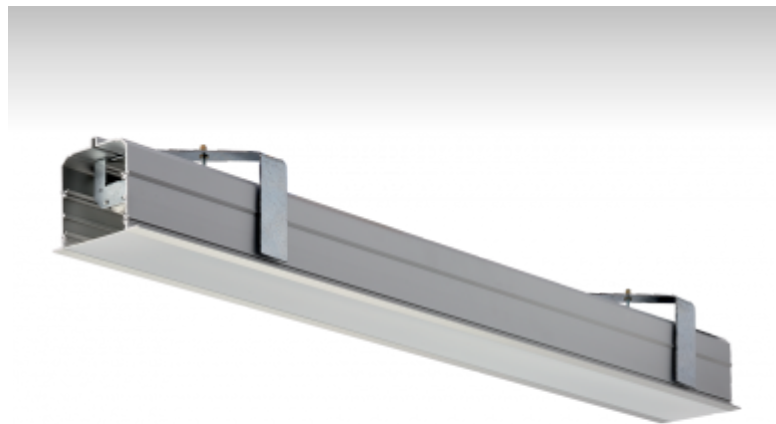

### ОПИСАНИЕ СЕМЬИ СВЕТИЛЬНИКОВ

Семья LINA образована прежде всего светильниками с перекрывающимися линейными люминесцентными лампами, но можно также использовать LED источники. Светильники можно взаимно соединить в линии любой длины и различных форм. Благодаря просветленным углам можно создать и интересные по форме осветительные системы. Подвесные светильники можно с помощью принадлежностей встроить так, что не видно рамки светильника. Освещение семьи LINA подходит для торговых, общественных или культурных помещений.