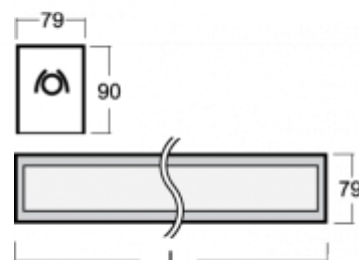

LINA

03-A00H-1054E, + 03-0233, W Окончательный светильник