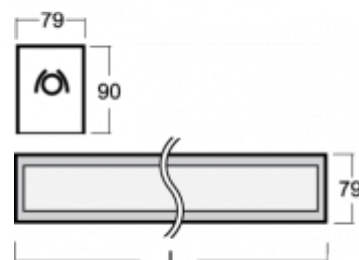

LINA

03-A00H-1054E, + 03-0233, E Окончательный светильник

ОПИСАНИЕ СЕМЬИ СВЕТИЛЬНИКОВ

Семья LINA образована прежде всего светильниками с перекрывающимися линейными люминесцентными лампами, но можно также использовать LED источники. Светильники можно взаимно соединить в линии любой длины и различных форм. Благодаря просветленным углам можно создать и интересные по форме осветительные системы. Подвесные светильники можно с помощью принадлежностей встроить так, что не видно рамки светильника. Освещение семьи LINA подходит для торговых, общественных или культурных помещений.

ОПИСАНИЕ ПРОДУКТА

Материал светильника	алюминий
Цвет светильника	анодированное исполнение
Форма светильника	Квадратный светильник
Размер светильника	1078mm x 79mm x 90mm
Тип монтажа	Встраиваемые, Накладные, Настенные, Подвесные
Распределение света	Прямое освещение
Тип оптики	Микропризматическая оптическая система
Тип подключения	Электронная ПРА. Нерегулируемая.